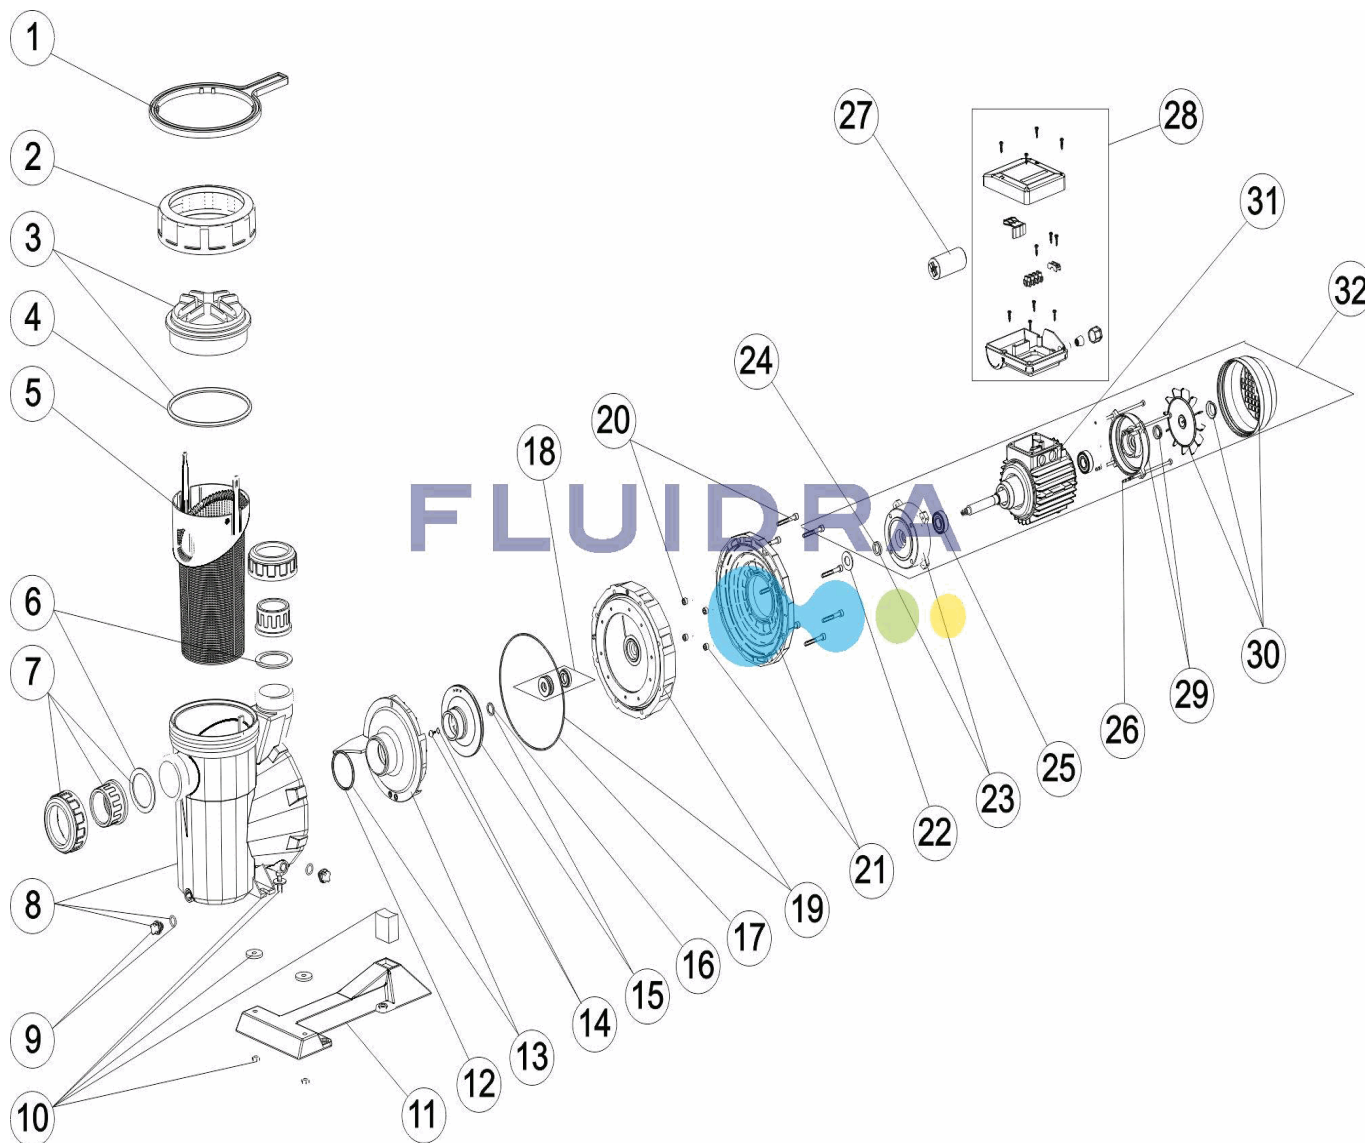

CODE **38769, 38770, 38771, 38772, 38773, 38774, 38775, 38776, 38777, 38778, 38779, 38780, 41224, 53675**

DESCRIPTION: **POMPE ASTRAL VICTORIA PLUS**

FRANCAIS

POS	CODE	DESCRIPTION	POS	CODE	DESCRIPTION
1	4404130103	CLE ECROU DE FILTRE	11	* 4405010114	SOCLE POMPE 1,5 -3 HP
2	4404130101	ECROU COUVERCLE PREFILTRE	12	4405010161	JOINT TORIQUE D 56,7X3,5
3	4405010702	COUVERCLE PRÉFILTRE	13	* 4405010115	DIFFUSEUR <=0,75 HP
4	4405010178	JOINT TORIQUE D 151,7X6,99	13	* 4405010116	DIFFUSEUR 1 HP - 2 HP
5	4405010105	PANIER PRÉFILTRE	13	* 4405010117	DIFFUSEUR 2,5 - 3 HP
6	4405010179	JOINT PLAT 72X55X2,5	14	4405010134	BOUCHON BOUT AXE M8 IZQ.
7	* 4405010106	RACCORDS UNION <= 1 HP	15	* 4405010165	TURBINE 1/3 HP 50 HZ
7	* 4405010107	RACCORDS UNION 1,5 HP - 2,5 HP	15	* 4405010119	TURBINE 0,5 HP II 50 HZ
8	4405010109	CORPS POMPE	15	* 4405010120	TURBINE 0,5 HP III 50 HZ
9	4405010110	BOUCHON DE PURGUE 1/4"	15	* 4405010121	TURBINE 0,75 HP II 50 HZ
10	* 4405010206	RACCORD HYDRAULIQUE DE PIED	15	* 4405010122	TURBINE 0,75 HP III 50 HZ
10	* 4405010113	RACCORD HYDRAULIQUE DE PIED 1,5 HP - 3 HP	15	* 4405010123	TURBINE 1 HP II 50 HZ
10	* 4405010180	RACCORD HYDRAULIQUE DE PIED 3 HP II	15	* 4405010124	TURBINE 1 HP III 50 HZ
11	* 4405010207	SOCLE POMPE	15	* 4405010125	TURBINE 1,5 HP II 50 HZ

* -> VOIR FICHE D'OBSERVATIONS