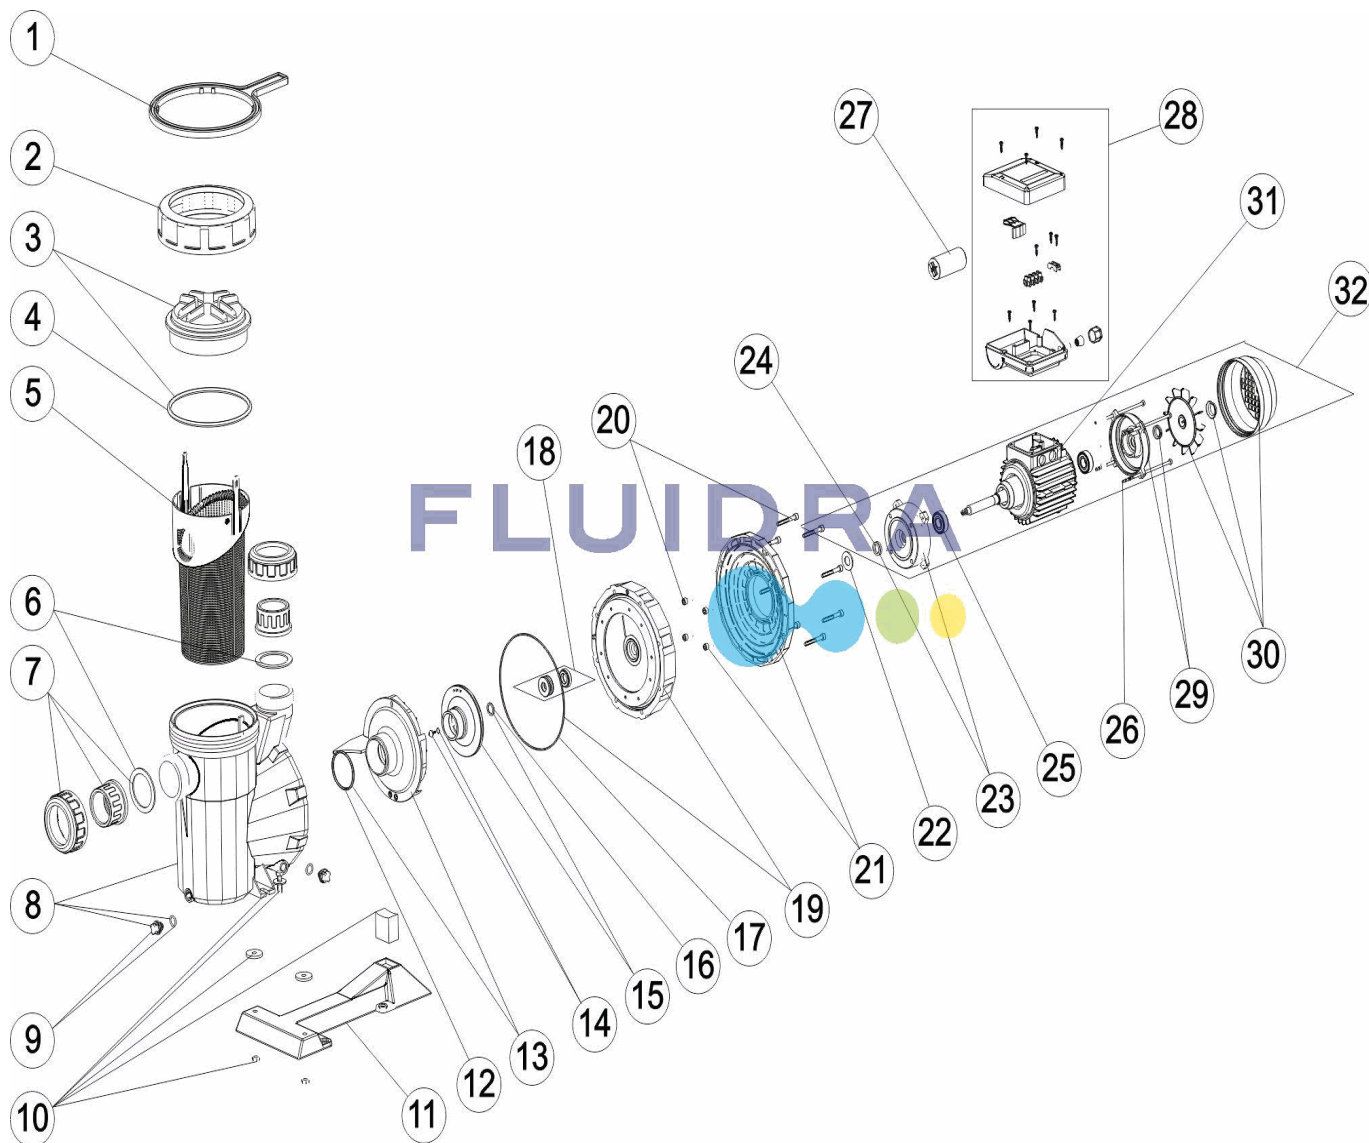

CODE **38769, 38770, 38771, 38772, 38773, 38774, 38775, 38776, 38777, 38778, 38779, 38780, 41224, 53675**

BESCHREIBUNG: **PUMPE ASTRAL VICTORIA PLUS**

DEUTSCH

POS	CODE	BESCHREIBUNG	POS	CODE	BESCHREIBUNG
1	4404130103	SCHLÜSSEL ÜBERWURFMUTTER SCHLEUSE	11	* 4405010114	PUMPENFUSS 1,5 -3 HP
2	4404130101	SCHRAUBENMUTTER VORFILTERDECKEL	12	4405010161	O-RING D 56,7X3,5
3	4405010702	VORFILTERDECKEL	13	* 4405010115	DIFFUSOR <=0,75 HP
4	4405010178	O-RING D 151,7X6,99	13	* 4405010116	DIFFUSOR 1 HP - 2 HP
5	4405010105	VORFILTERKORB	13	* 4405010117	DIFFUSOR 2,5 - 3 HP
6	4405010179	FLACHDICHTUNG 72X55X2,5	14	4405010134	DECKEL LAUFRAD M8 LINKS
7	* 4405010106	ANSCHLUSS-ZUBEHÖR <= 1 HP	15	* 4405010165	LAUFRAD 1/3 HP 50 HZ
7	* 4405010107	ANSCHLUSS-ZUBEHÖR 1,5 HP - 2,5 HP	15	* 4405010119	LAUFRAD 0,5 HP II 50 HZ
8	4405010109	PUMPENKÖRPER	15	* 4405010120	LAUFRAD 0,5 HP III 50 HZ
9	4405010110	ABLAS SCHRAUBE 1/4"	15	* 4405010121	LAUFRAD 0,75 HP II 50 HZ
10	* 4405010206	HYDRAULIK-ANSCHLUSS-FUSS	15	* 4405010122	LAUFRAD 0,75 HP III 50 HZ
10	* 4405010113	HYDRAULIK-ANSCHLUSS-FUSS 1,5 HP - 3 HP	15	* 4405010123	LAUFRAD 1 HP II 50 HZ
10	* 4405010180	HYDRAULIK-ANSCHLUSS-FUSS 3 HP II	15	* 4405010124	LAUFRAD 1 HP III 50 HZ
11	* 4405010207	PUMPENFUSS	15	* 4405010125	LAUFRAD 1,5 HP II 50 HZ