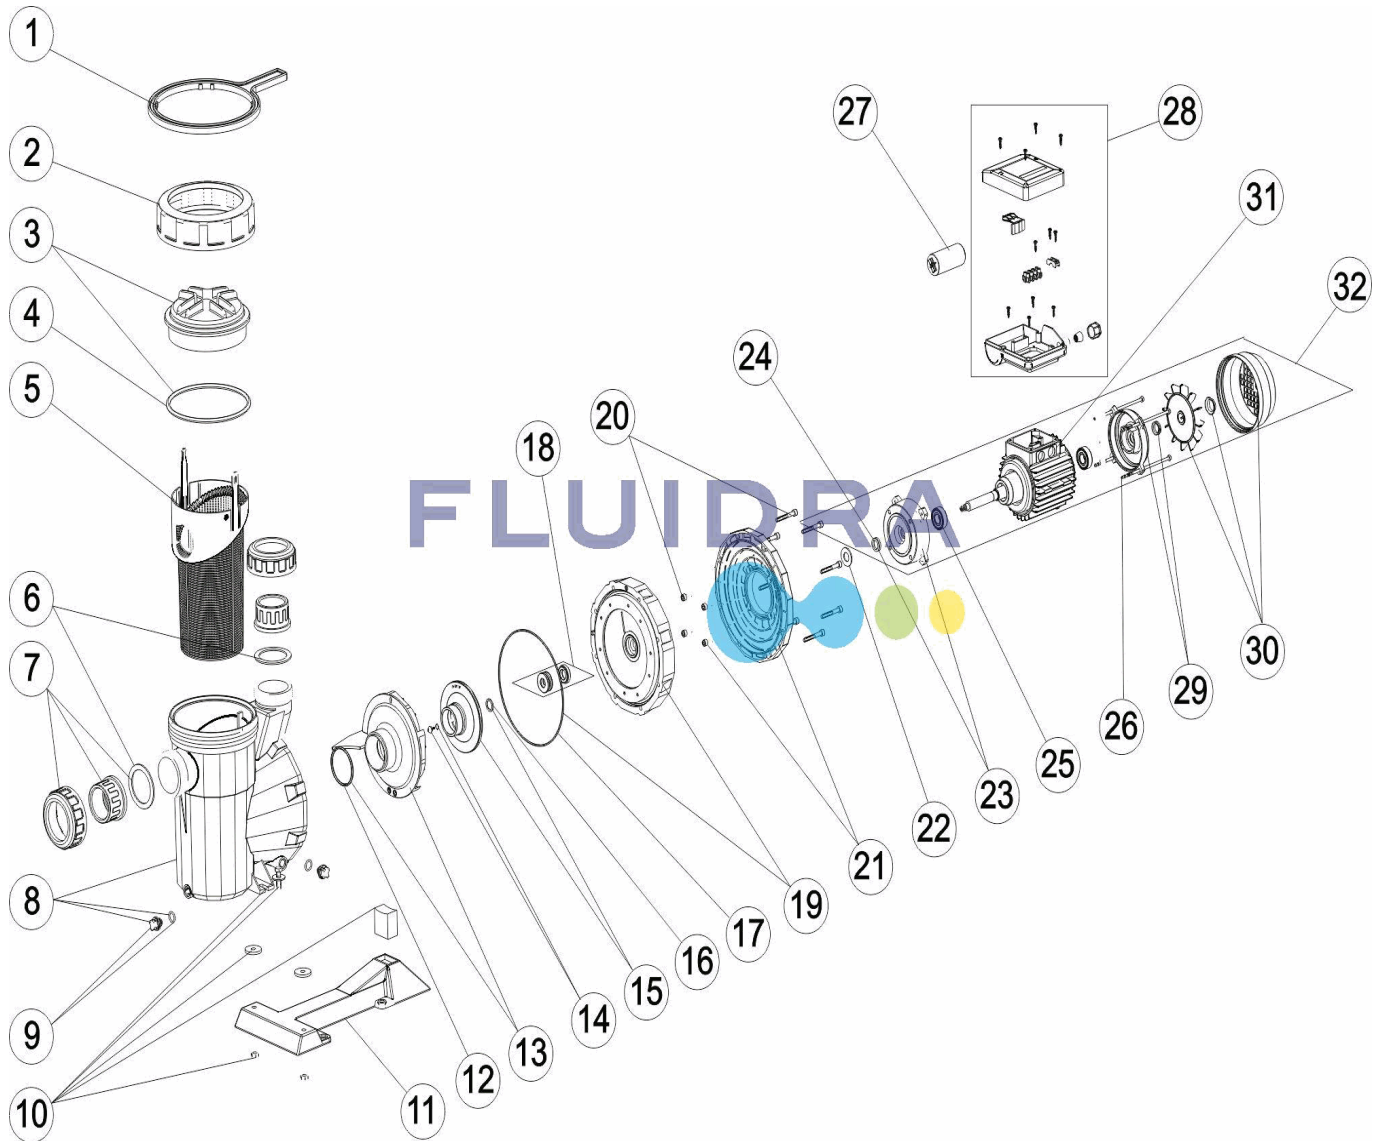

CODE **38769, 38770, 38771, 38772, 38773, 38774, 38775, 38776, 38777, 38778, 38779, 38780, 41224, 53675**

DESCRIPTION: **ASTRAL VICTORIA PLUS PUMP**

ENGLISH

POS	CODE	DESCRIPTION	POS	CODE	DESCRIPTION
1	4404130103	LID SPANNER	11	* 4405010114	PUMP BASE 1,5 - 3 HP
2	4404130101	PRE-FILTER COVER NUT	12	4405010161	'O' RING D. 56,7X3,5
3	4405010702	PRE-FILTER COVER	13	* 4405010115	DIFFUSEUR <= 0,75 HP
4	4405010178	'O' RING D 151,7X6,99	13	* 4405010116	DIFFUSOR 1 HP - 2 HP
5	4405010105	PRE-FILTER BASKET	13	* 4405010117	DIFFUSOR 2,5 - 3 HP
6	4405010179	INLET GASKET 72X55X2,5	14	4405010134	IMPELLER COVER M8 LEFT
7	* 4405010106	UNION FITTINGS <= 1 HP	15	* 4405010165	IMPELLER 1/3 HP 50 HZ
7	* 4405010107	UNION FITTINGS 1,5 HP - 2,5 HP	15	* 4405010119	IMPELLER 0,5 HP II 50 HZ
8	4405010109	PUMP HOUSING	15	* 4405010120	IMPELLER 0,5 HP III 50 HZ
9	4405010110	DRAIN PLUG 1/4"	15	* 4405010121	IMPELLER 0,75 HP II 50 HZ
10	* 4405010206	PUMP BASE FITTINGS	15	* 4405010122	IMPELLER 0,75 HP III 50 HZ
10	* 4405010113	PUMP BASE FITTINGS 1,5 HP - 3 HP	15	* 4405010123	IMPELLER 1 HP II 50 HZ
10	* 4405010180	PUMP BASE FITTINGS 3 HP II	15	* 4405010124	IMPELLER 1 HP III 50 HZ
11	* 4405010207	PUMP BASE	15	* 4405010125	IMPELLER 1,5 HP II 50 HZ