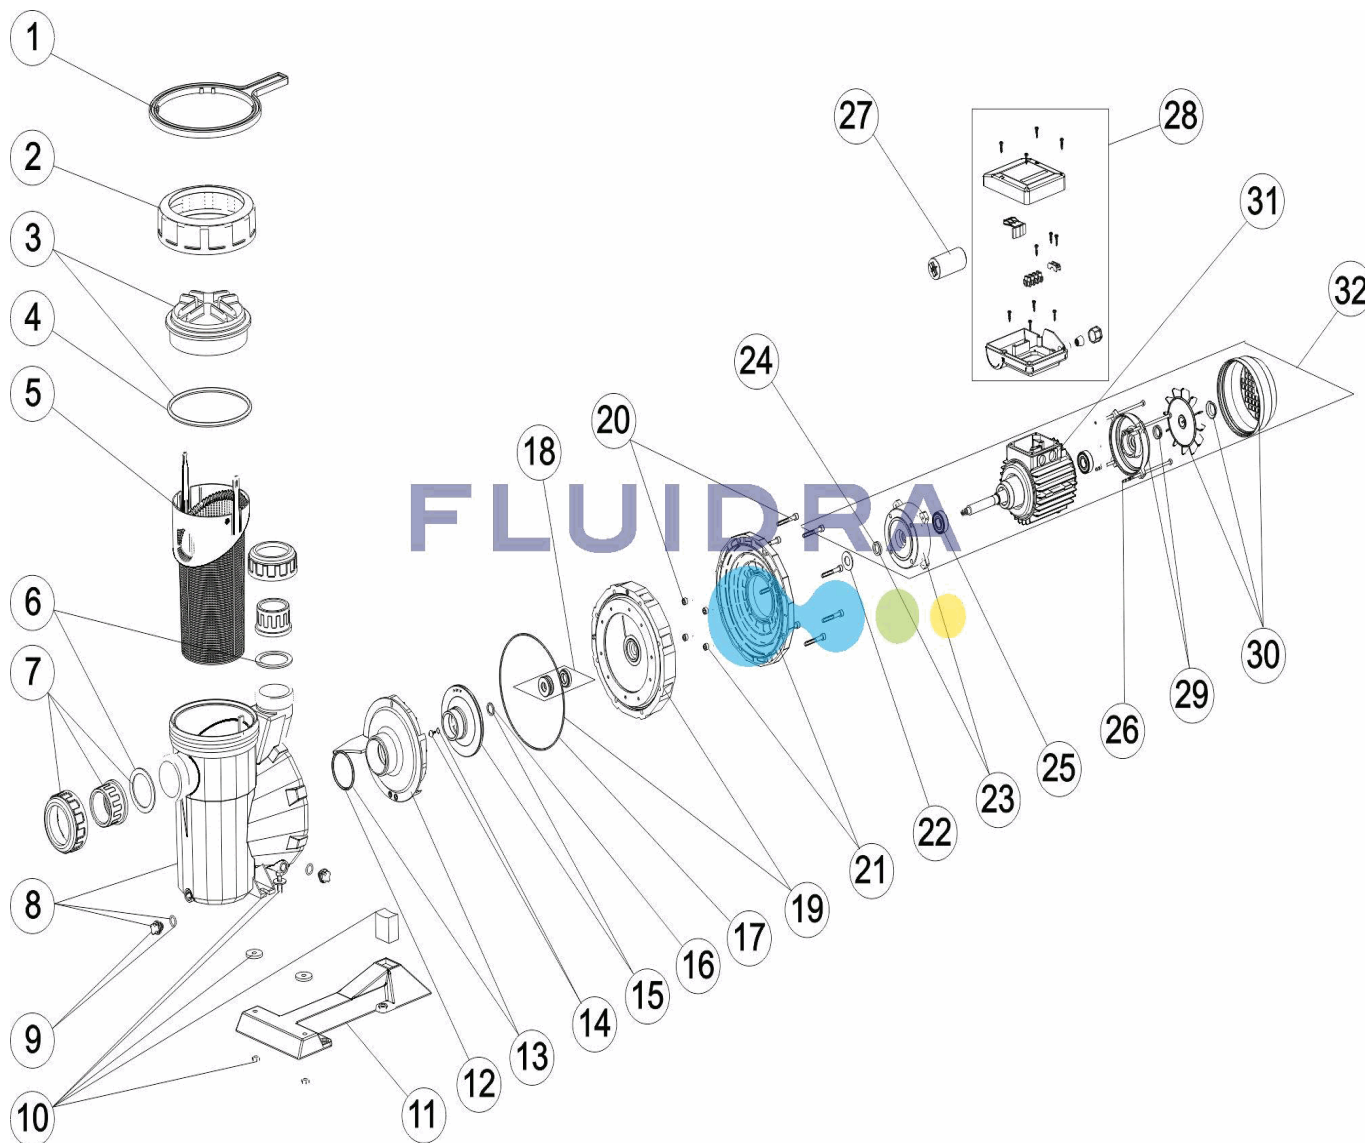

CODICE 38769, 38770, 38771, 38772, 38773, 38774, 38775, 38776, 38777, 38778, 38779, 38780, 41224, 53675

DESCRIZIONE: POMPA ASTRAL VICTORIA PLUS

ITALIANO

POS	CODICE	DESCRIZIONE	POS	CODICE	DESCRIZIONE
1	4404130103	CHIAVE GHIERA PER FILTRO	11	* 4405010114	PIEDE POMPA 1,5 - 3 HP
2	4404130101	VITE COPERCHIO PREFILTRO	12	4405010161	O-RING D 56,7X3,5
3	4405010702	COPERCHIO PREFILTRO	13	* 4405010115	DIFFUSORE <=0,75 HP
4	4405010178	O-RING D 151,7X6,99	13	* 4405010116	DIFFUSORE 1 HP - 2 HP
5	4405010105	CESTO PREFILTRO	13	* 4405010117	DIFFUSORE 2,5 - 3 HP
6	4405010179	GUERNICIONE PIANA 72X55X2,5	14	4405010134	TAPPO RUOTA M8 SIN.
7	* 4405010106	MANICOTTI DI UNIONE <= 1 HP	15	* 4405010165	RUOTA 1/3 HP 50 HZ
7	* 4405010107	MANICOTTI DI UNIONE 1,5 HP - 2,5 HP	15	* 4405010119	RUOTA 0,5 HP II 50 HZ
8	4405010109	CORPO POMBA	15	* 4405010120	RUOTA 0,5 HP III 50 HZ
9	4405010110	TAPPO SCARICO 1/2"	15	* 4405010121	RUOTA 0,75 HP II 50 HZ
10	* 4405010206	UNIONE PARTE HIDRAULICA-BASE POMPA	15	* 4405010122	RUOTA 0,75 HP III 50 HZ
10	* 4405010113	UNIONE PARTE HIDRAULICA-BASE 1,5 HP - 3 HP	15	* 4405010123	RUOTA 1 HP II 50 HZ
10	* 4405010180	UNIONS PARTE HIDRAULICA-BASE POMPA 3 HP II	15	* 4405010124	RUOTA 1 HP III 50 HZ
11	* 4405010207	PIEDE POMPA	15	* 4405010125	RUOTA 1,5 HP II 50 HZ

* -> SI FACCIA RIFERIMENTO AL FOGLIO DELLE OSSERVAZIONI