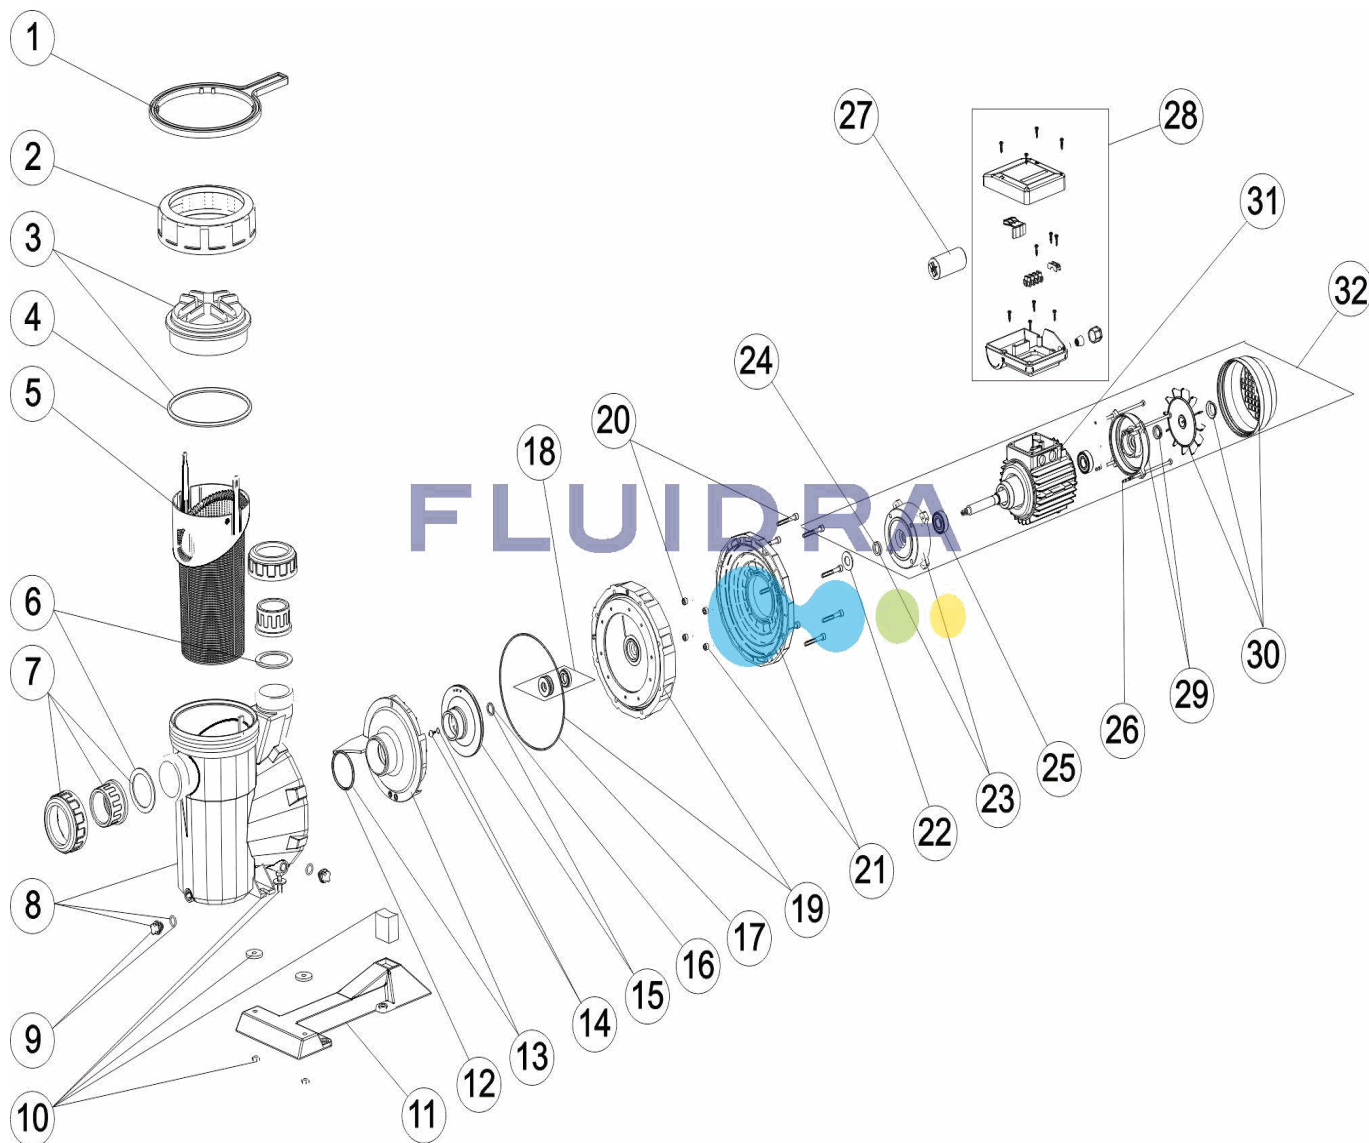

**CODIGO 38769, 38770, 38771, 38772, 38773, 38774, 38775, 38776, 38777, 38778, 38779, 38780, 41224, 53675**

**DESCRIPCION: BOMBA ASTRAL VICTORIA PLUS**

**ESPAÑOL**

POS	CODIGO	DESCRIPCION	POS	CODIGO	DESCRIPCION
1	4404130103	LLAVE TUERCA FILTRO	11	* 4405010114	PIE BOMBA 1,5 -3 HP
2	4404130101	TUERCA TAPA PREFILTRO	12	4405010161	JUNTA TORICA D. 56,7X3,5
3	4405010702	TAPA PREFILTRO	13	* 4405010115	DIFUSOR <=0,75 HP
4	4405010178	JUNTA TORICA D. 151,7X6,99	13	* 4405010116	DIFUSOR 1 HP - 2 HP
5	4405010105	CESTO PREFILTRO	13	* 4405010117	DIFUSOR 2,5 - 3 HP
6	4405010179	JUNTA PLANA 72X55X2,5	14	4405010134	TAPÓN RODETE M8 IZQUIERDA
7	* 4405010106	ACCESORIOS ENLACE <= 1 HP	15	* 4405010165	RODETE 1/3 HP 50 HZ
7	* 4405010107	ACCESORIOS ENLACE 1,5 HP - 2,5 HP	15	* 4405010119	RODETE 0,5 HP II 50 HZ
8	4405010109	CUERPO BOMBA	15	* 4405010120	RODETE 0,5 HP. III 50 HZ
9	4405010110	TAPONES PURGA 1/4"	15	* 4405010121	RODETE 0,75 HP II 50 HZ
10	* 4405010206	UNIÓN HIDRÁULICA PIE	15	* 4405010122	RODETE 0,75 HP III 50 HZ
10	* 4405010113	UNIÓN HIDRÁULICA PIE 1,5 HP - 3 HP	15	* 4405010123	RODETE 1 HP II 50 HZ
10	* 4405010180	UNION HIDRAULICA PIE 3 HP II	15	* 4405010124	RODETE 1 HP III 50 HZ
11	* 4405010207	PIE BOMBA	15	* 4405010125	RODETE 1,5 HP II 50 HZ