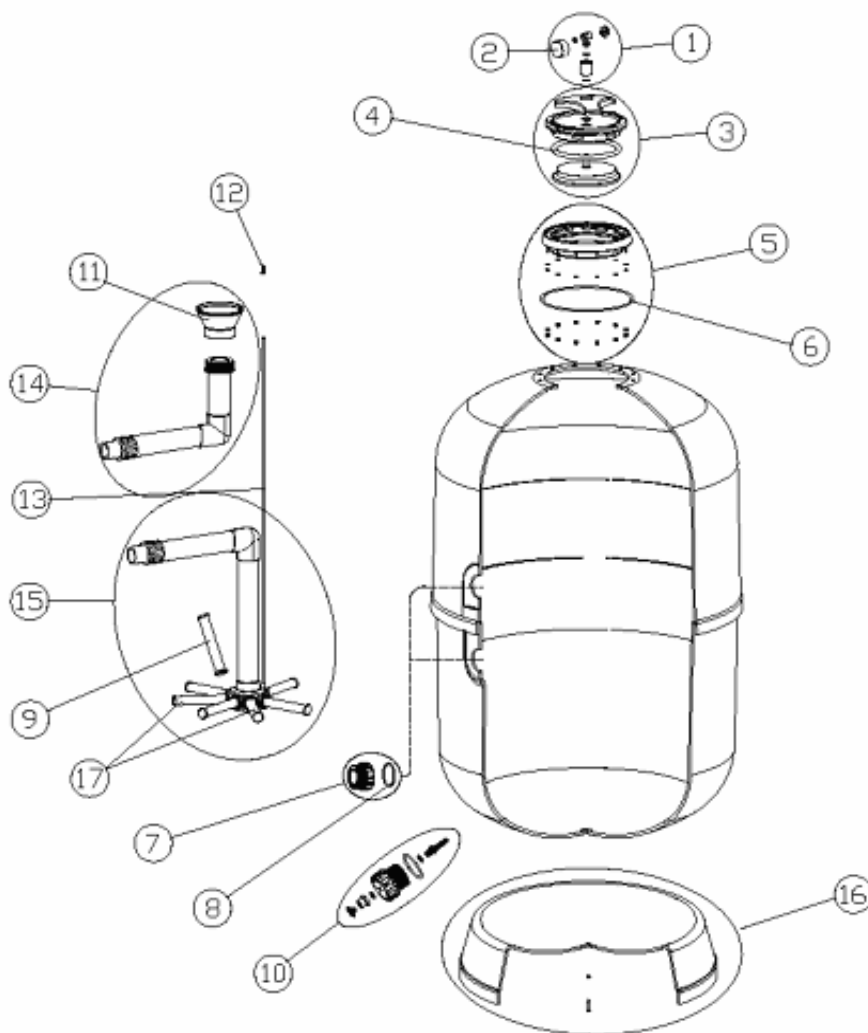

CODIGO **10003, 10004, 24768, 24769, 24770**

DESCRIPCION: **FILTRO ASTER DE ALTO RENDIMIENTO**

ESPAÑOL

POS	CODIGO	DESCRIPCION	POS	CODIGO	DESCRIPCION
1	4404020101	MANOMETRO 1/8" COMPLETO	12	440404108	PURGA AIRE
2	4404010103	MANOMETRO 1/8" 3 KG./CM	13	4404300903	TUBO PVC RIGIDO L. 1120 MM
3	4404020102	TAPA RAPID COMPLETA	14	*4404010224	CJTO. DIFUSOR D. 500
4	4404020111	JUNTA TAPA	14	*4404300909	CJTO. DIFUSOR D. 600
5	4404020108	ARO TAPA COMPLETO	14	*4404300907	CJTO. DIFUSOR D. 700
6	4404020116	JUNTA TORICA 255X4	14	*4404010227	CJTO. DIFUSOR D. 900-2"
7	*4404040103	RACORD 1 1/2" + JUNTA TORICA	14	*4404010228	CJTO. DIFUSOR D. 900-2 1/2"
7	*4404040112	"RACORD SALIDA 2" + JUNTA TORICA"	15	*4404010229	CJTO. COLECTOR D. 500
7	*4404290108	RACOR SALIDA 2 1/2" + JUNTA TORICA	15	*4404300913	CJTO. COLECTOR D. 600
8	*4404040115	JUNTA TORICA D. 60X8	15	*4404300914	CJTO. COLECTOR D. 750
8	*4404040211	JUNTA TORICA D. 70X5	15	*4404010230	CJTO. COLECTOR D. 900-2"
9	*4404300917	BRAZO COLECTOR 1" 110 MM	15	*4404010231	CJTO. COLECTOR D. 900-2 1/2"
9	*4404300915	BRAZO COLECTOR 1" 175 MM	16	*4404010134	PIE D. 450
9	*4404300916	BRAZO COLECTOR 1" 225 MM	16	*4404010113	PIE FILTRO D. 600
9	*4404290109	BRAZO COLECTOR 1" 265 MM	16	*4404010091	PIE FILTRO D. 800
10	4404040110	PURGA AGUA 3/8" NUEVA	16	*4404010024	PIE FILTRO D. 800
11	*4404301004	CONO DIFUSOR D.50	17	*4404010025	CJTO. BRAZOS COLECTOR D. 400
11	*4404300910	CONO DIFUSOR D. 63	17	*4404010026	CJTO. BRAZOS COLECTOR D. 500
11	*4404190324	CONO DIFUSOR D.75	17	*4404010028	CJTO. BRAZOS COLECTOR D. 650