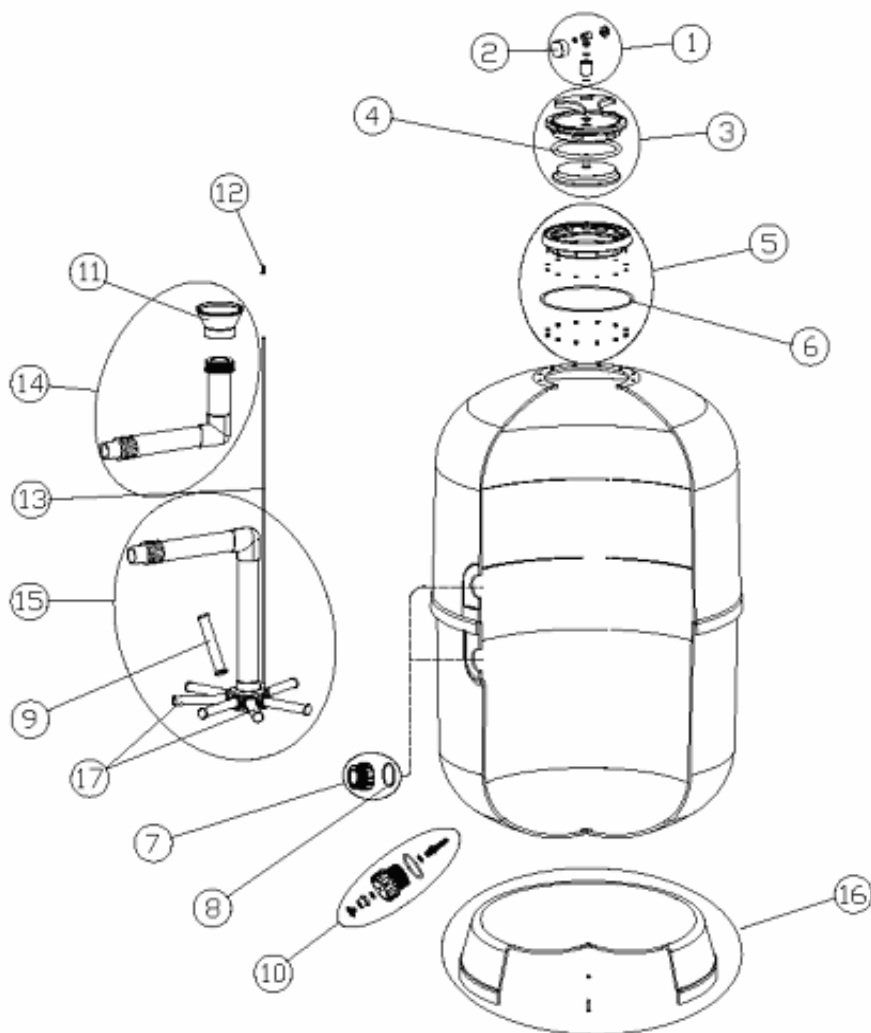

CODICE **10003, 10004, 24768, 24769, 24770**

DESCRIZIONE: **FILTRO ASTER GRANDI PRESTAZIONI**

ITALIANO

POS	CODICE	DESCRIZIONE	POS	CODICE	DESCRIZIONE
1	4404020101	MANOMETRO 1/8" COMPLETO	12	440404108	SFIATO ARIA
2	4404010103	"MANOMETRO 1/8" 3 KG./CM"	13	4404300903	TUBO PVC RIGIDO L. 1120 MM
3	4404020102	COPERCHIO RAPID COMPLETO	14	*4404010224	RACCORDO DIFFUSORE D. 500
4	4404020111	GUARNIZIONE COPERCHIO	14	*4404300909	RACCORDO DIFFUSORE D. 600
5	4404020108	FLANGIA COPERCHIO COMPLETO	14	*4404300907	RACCORDO DIFFUSORE D. 700
6	4404020116	O-RING 255X4	14	*4404010227	RACCORDO DIFFUSORE D. 900-2"
7	*4404040103	"RACCORDO 1 1/2" + O-RING"	14	*4404010228	RACCORDO DIFFUSORE D. 900-2 1/2"
7	*4404040112	RACCORDO USCITA 2" + O-RING	15	*4404010229	KIT COLLETTORE D. 500
7	*4404290108	"RACCORDO USCITA 2 1/2" + O-RING"	15	*4404300913	KIT COLLETTORE D. 600
8	*4404040115	O-RING D 60X8	15	*4404300914	KIT COLLETTORE D. 750
8	*4404040211	O-RING D 70X5	15	*4404010230	KIT COLLETTORE D. 900-2"
9	*4404300917	"CANDELOTTO COLLETTORE 1" 110 MM"	15	*4404010231	KIT COLLETTORE D. 900-2 1/2"
9	*4404300915	"CANDELOTTO COLLETTORE 1" 175 MM"	16	*4404010134	
9	*4404300916	"CANDELOTTO COLLETTORE 1" 225 MM"	16	*4404010113	BASE FILTRO D.600
9	*4404290109	"CANDELOTTO 1" 265 M/M."	16	*4404010091	BASE FILTRO D. 800
10	4404040110	SCARICO ACQUA 3/8" NUOVO	16	*4404010024	BASE FILTRO D 800
11	*4404301004	CONO DIFFUSORE D. 50	17	*4404010025	GRUPPO CANDELOTTO COLLETTORE D. 400
11	*4404300910	CONO DIFFUSORE D. 63	17	*4404010026	GRUPPO CANDELOTTO COLLETTORE D. 500
11	*4404190324	CONO DIFFUSORE D. 75	17	*4404010028	GRUPPO CANDELOTTO COLLETTORE D. 650