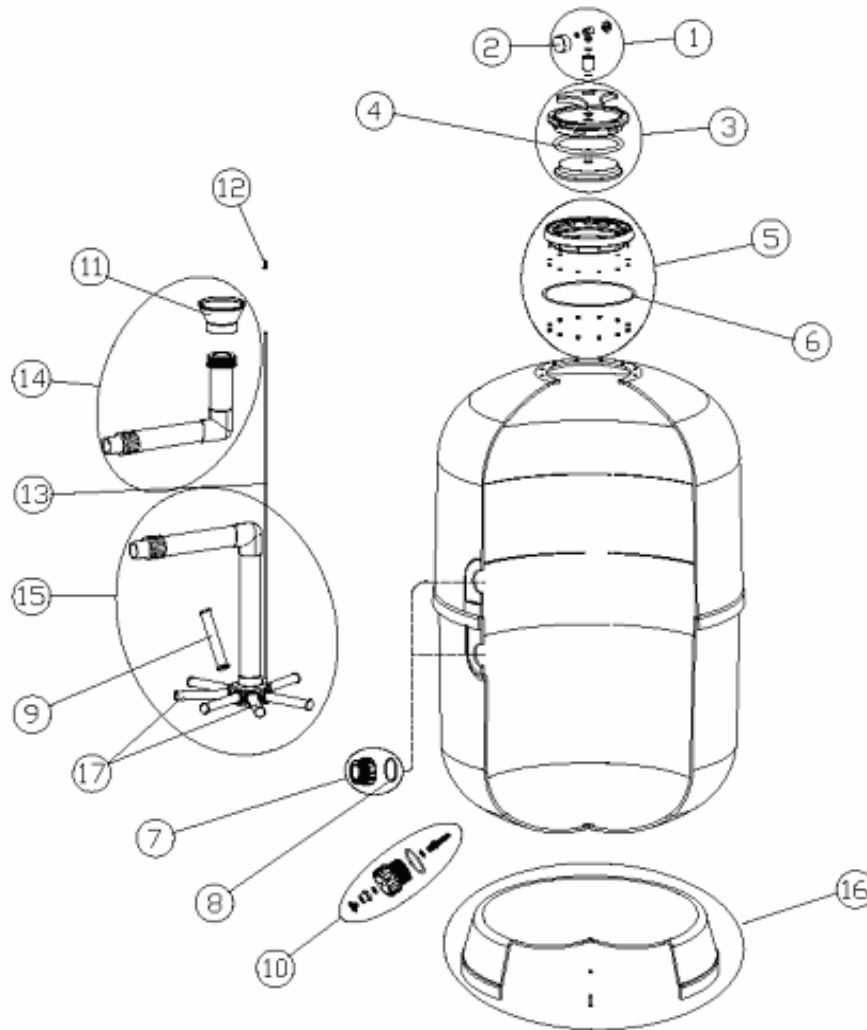

CODE **10003, 10004, 24768, 24769, 24770**

BESCHREIBUNG: **FILTER ASTER HIGH PERFORMANCE**

**DEUTSCHE**

POS	CODE	BESCHREIBUNG	POS	CODE	BESCHREIBUNG
1	4404020101	MANOMETER 1/8" KOMPLETT	12	440404108	FILTER ENTLÜFTUNG
2	4404010103	"MANOMETER 1/8"" 3 KG./CM"	13	4404300903	STARRES PVC-ROHR L. 1120 MM
3	4404020102	DECKEL RAPID KOMPLETT	14	*4404010224	OBERER WASSERVERTEILER D. 500
4	4404020111	DECKELDICHTUNG	14	*4404300909	OBERER WASSERVERTEILER D. 600
5	4404020108	EINSATZ RAPID DECKEL KOMPLETT	14	*4404300907	OBERER WASSERVERTEILER D. 750
6	4404020116	O-RING 255X4	14	*4404010227	OBERER WASSERVERTEILER D. 900-2
7	*4404040103	"BEHÄLTERVERSCHRAUBUNG + O-RING 1 1/2""	14	*4404010228	OBERER WASSERVERTEILER D. 900-2 1/2"
7	*4404040112	"VERSCHRAUBUNG 2"" + O-RING"	15	*4404010229	UNTERER WASSERVERTEILER D. 500
7	*4404290108	"ANSCHLUSS AUSLAUF 2 1/2""	15	*4404300913	UNTERER WASSERVERTEILER D-600
8	*4404040115	O-RING D 60X8	15	*4404300914	UNTERER WASSERVERTEILER D-750
8	*4404040211	O-RING D 70X5	15	*4404010230	UNTERER WASSERVERTEILER D. 900-2"
9	*4404300917	"FILTERSTERN SCHLITZROHR 1"" 110 MM"	15	*4404010231	UNTERER WASSERVERTEILER D. 900-2 1/2"
9	*4404300915	"FILTERSTERN SCHLITZROHR 1"" 175 MM"	16	*4404010134	
9	*4404300916	"FILTERSTERN SCHLITZROHR 1"" 225 MM"	16	*4404010113	FUSS FILTER D. 600
9	*4404290109	"KOLLEKTORARM 1"" 265 MM."	16	*4404010091	FUSS FILTER D. 800
10	4404040110	"ENTLEERUNG 3/8"" NEW"	16	*4404010024	FUSS FILTER D 800
11	*4404301004	VERTEILER KONUS D. 50	17	*4404010025	SET FILTERSTERN SCHLITZROHR D. 400
11	*4404300910	VERTEILER KONUS D. 63	17	*4404010026	SET FILTERSTERN SCHLITZROHR D. 500
11	*4404190324	VERTEILER KONUS D. 75	17	*4404010028	SET FILTERSTERN SCHLITZROHR D. 650