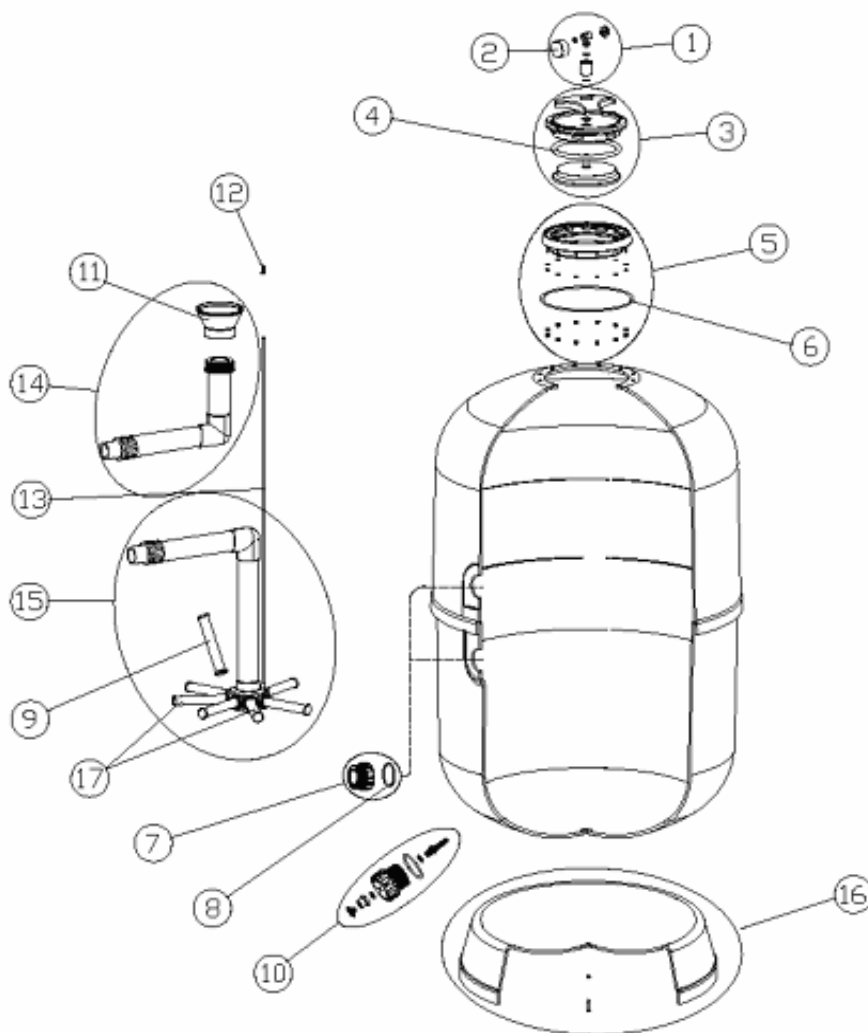

CODE 10003, 10004, 24768, 24769, 24770

DESCRIPTION: **FILTRE ASTER GRANDE PERFORMANCE**

FRANCAIS

POS	CODE	DESCRIPTION	POS	CODE	DESCRIPTION
1	4404020101	MANOMETRE 1/8" COMPLET	12	4404040108	PURGE D'AIR
2	4404010103	"MANOMETRE 1/8" 3 KG./CM"	13	4404300903	TUBE PVC RIGIDE L. 1120 MM
3	4404020102	COUVERCLE RAPID COMPLET	14	*4404010224	ENSEMBLE DIFFUSEUR D. 500
4	4404020111	JOINT DE COUVERCLE	14	*4404300909	ENSEMBLE DIFFUSEUR D. 600
5	4404020108	BRIDE DE COUVERCLE COMPLETE	14	*4404300907	ENSEMBLE DIFFUSEUR D. 700
6	4404020116	JOINT TORIQUE 255X4	14	*4404010227	ENSEMBLE DIFFUSEUR D. 900-2"
7	*4404040103	"RACCORD 1 1/2" + JOINT TORIQUE"	14	*4404010228	ENSEMBLE DIFFUSEUR D. 900-2 1/2"
7	*4404040112	"RACCORD SORTIE 2" + JOINT TORIQUE"	15	*4404010229	ENSEMBLE COLLECTEUR D. 500
7	*4404290108	"RACCOR SORTIE 2 1/2" + JOINT TORIQUE"	15	*4404300913	ENSEMBLE COLLECTEUR D. 600
8	*4404040115	JOINT TORIQUE D 60X8	15	*4404300914	ENSEMBLE COLLECTEUR D. 750
8	*4404040211	JOINT TORIQUE D 70X5	15	*4404010230	ENSEMBLE COLLECTEUR D. 900-2"
9	*4404300917	"BRAS DE REPARTITEUR 1" 110 MM"	15	*4404010231	ENSEMBLE COLLECTEUR D. 900-2 1/2"
9	*4404300915	"BRAS DE REPARTITEUR 1" 175 MM"	16	*4404010134	
9	*4404300916	"BRAS DE REPARTITEUR 1" 225 MM"	16	*4404010113	SOCLE FILTRE D. 600
9	*4404290109	"BRAS DE REPARTITEUR 1" 265 M/M."	16	*4404010091	SOCLE FILTRE D. 800
10	4404040110	"NOUVELLE PURGE D'EAU 3/8"	16	*4404010024	SOCLE FILTRE D. 800
11	*4404301004	DIFUSOR CONIQUE SUPÉRIOR D. 50	17	*4404010025	ENSEMBLE BRAS DE REPARTITEUR D. 400
11	*4404300910	DIFUSOR CONIQUE SUPÉRIOR D. 63	17	*4404010026	ENSEMBLE BRAS DE REPARTITEUR D. 500
11	*4404190324	DIFUSOR CONIQUE SUPÉRIOR D. 75	17	*4404010028	ENSEMBLE BRAS DE REPARTITEUR D. 650