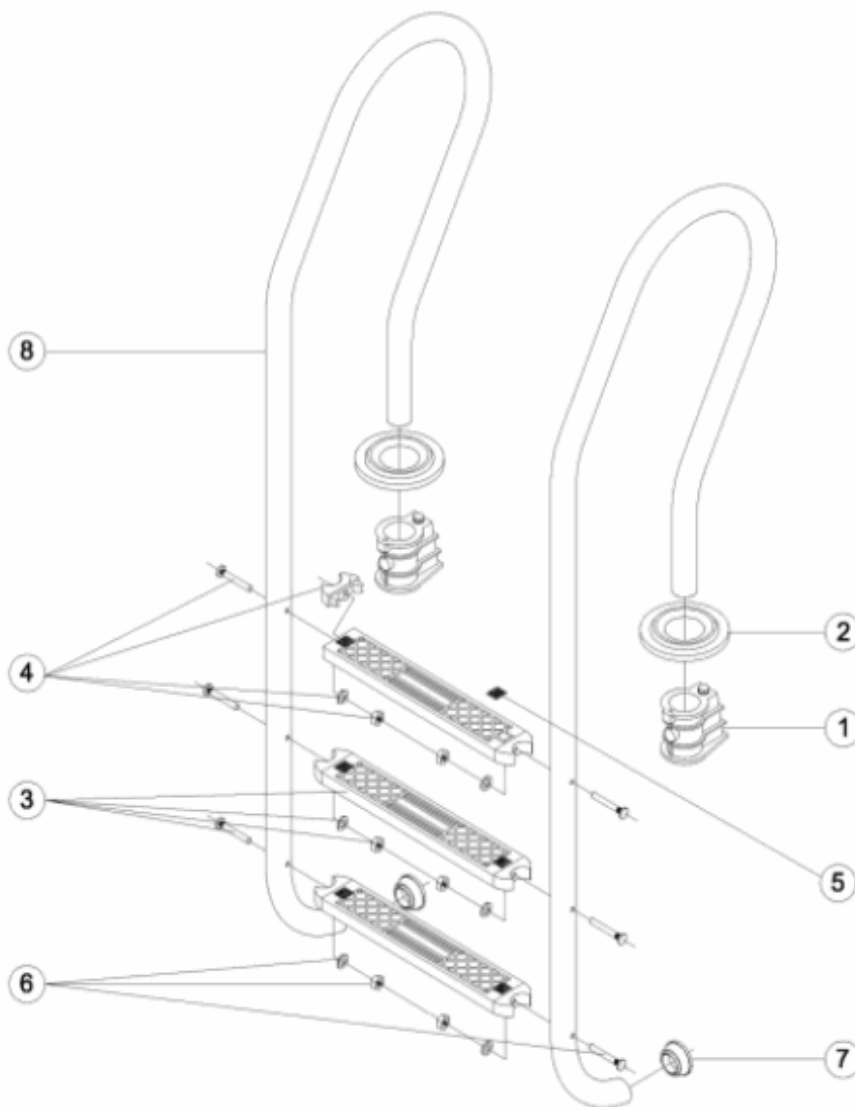

CODIGO 05496, 05497, 05498, 05499

DESCRIÇÃO: ESCADA MISTA 2-3-4-5 DEGRAUS AISI-304

PORTUGUES

POS	CODIGO	DESCRIÇÃO	POS	CODIGO	DESCRIÇÃO
1	440101011	ÂNCORA	7	4401010112	BATENTE ESCADA
2	440101012	ESPELHO 304	8	* 05496R0001	CORRIMÃO ESCADA 2 DEGRAUS AISI-304
3	440101015	DEGRAU STANDARD 304	8	* 05497R0001	CORRIMÃO ESCADA 3 DEGRAUS
4	440101016	SUPORTE LATERAL DEGRAU 304	8	* 05498R0001	CORRIMÃO ESC. MISTA 4 DEGRAUS
5	440101019	ANTI DERRAPANTE DEGRAU STANDARD	8	* 05499R0001	CORRIMÃO ESCADA 5 DEGRAUS AISI-304
6	4401010110	PARAFUSOS DEGRAU 304