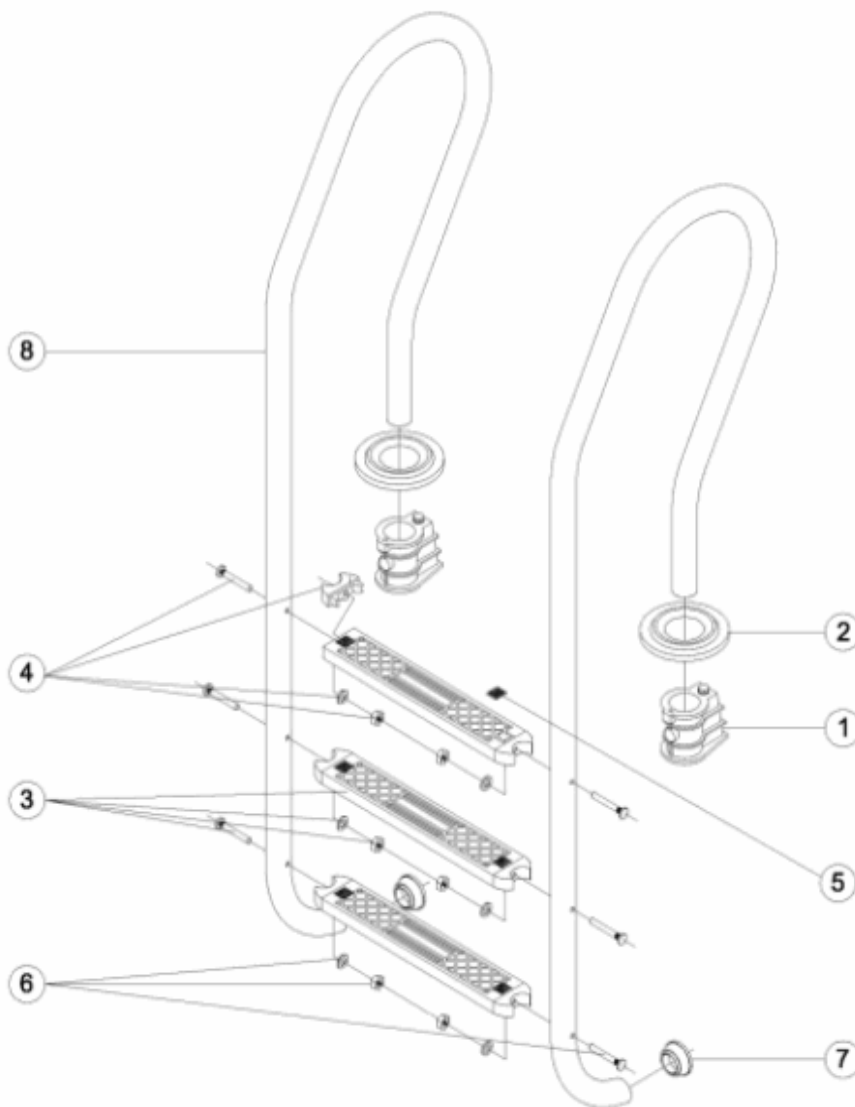

CODICE **05496, 05497, 05498, 05499**

DESCRIZIONE: **SCALA MISTA 2-3-4-5 SCALINI AISI-304**

ITALIANO

POS	CODICE	DESCRIZIONE	POS	CODICE	DESCRIZIONE
1	440101011	ANCORAGGIO SCALA	7	4401010112	TAPPO SCALA
2	440101012	COPRIFLANGIA ANCORAGGIO AISI 304	8	* 05496R0001	CORRIMANO SCALA 2 GRADINI AISI-304
3	440101015	GRADINO STANDARD AISI 304	8	* 05497R0001	CORRIMANO SCALA 3 GRADINI
4	440101016	SOSTEGNO LATERALE GRADINO 304	8	* 05498R0001	CORRIMANO SCALA MISTA 4 GRADINI
5	440101019	TAPPETINO FINITURA GRADINO STANDARD	8	* 05499R0001	CORRIMANO SCALA 5 GRADINI AISI-304
6	4401010110	BULLONERIA GRADINO AISI 304