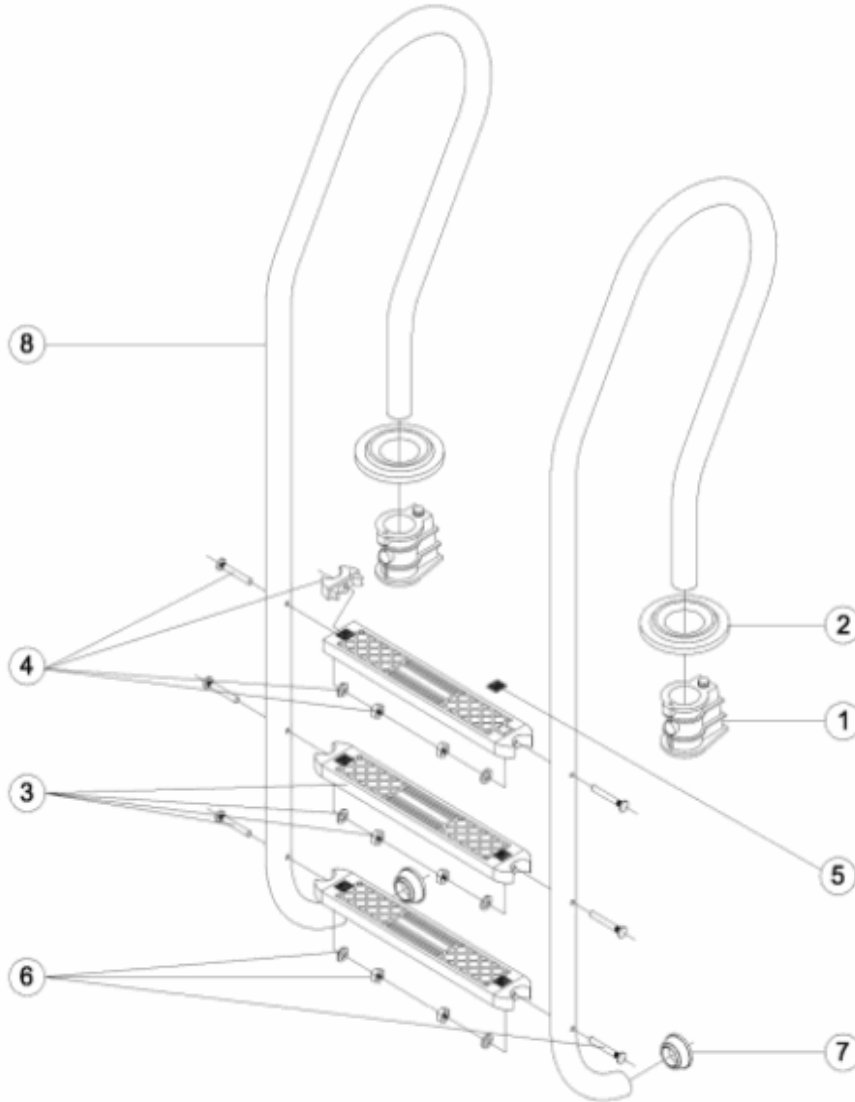

CODE **05496, 05497, 05498, 05499**

DESCRIPTION: **ÉCHELLE MIXTE 2-3-4-5 MARCHES AISI-304**

FRANCAIS

POS	CODE	DESCRIPTION	POS	CODE	DESCRIPTION
1	44010101	ANCRAGE D'ÉCHELLE	7	4401010112	TAMPON D'ÉCHELLE
2	44010102	ENJOLIVEUR AISI 304	8	* 05496R0001	MAIN COURANTE ECHELLE 2 MARCHES AISI 304
3	44010105	MARCHE STANDARD AISI 304	8	* 05497R0001	MAIN COURANTE ECHELLE 3 MARCHES AISI 304
4	44010106	SUPPORT LATÉRAL DE MARCHE 304	8	* 05498R0001	MAIN COURANTE ECHELLE 4 MARCHES AISI 304
5	44010109	PLAQUE NOIRE POUR MARCHE STANDARD	8	* 05499R0001	MAIN COURANTE ECHELLE 5 MARCHES AISI 304
6	44010110	VISSERIE MARCHE AISI 304			

CODE **05496, 05497, 05498, 05499**

DESCRIPTION: **MIX LADDER 2-3-4-5 STEPS AISI-304**

ENGLISH

POS	CODE	DESCRIPTION	POS	CODE	DESCRIPTION
1	44010101	LADDER ANCHOR	7	4401010112	LADDER END CAP
2	44010102	ESCUTCHEON 304	8	* 05496R0001	HANDRAIL LADDER 2 STEPS AISI-304
3	44010105	STANDARD TREAD 304	8	* 05497R0001	HANDRAIL LADDER 3 STEPS
4	44010106	TREAD END SET 304	8	* 05498R0001	HANDRAIL MIX LADDER 4 STEPS
5	44010109	STANDARD TREAD END INSERT	8	* 05499R0001	HANDRAIL LADDER 5 STEPS AISI-304
6	44010110	TREAD BOLT SET 304			