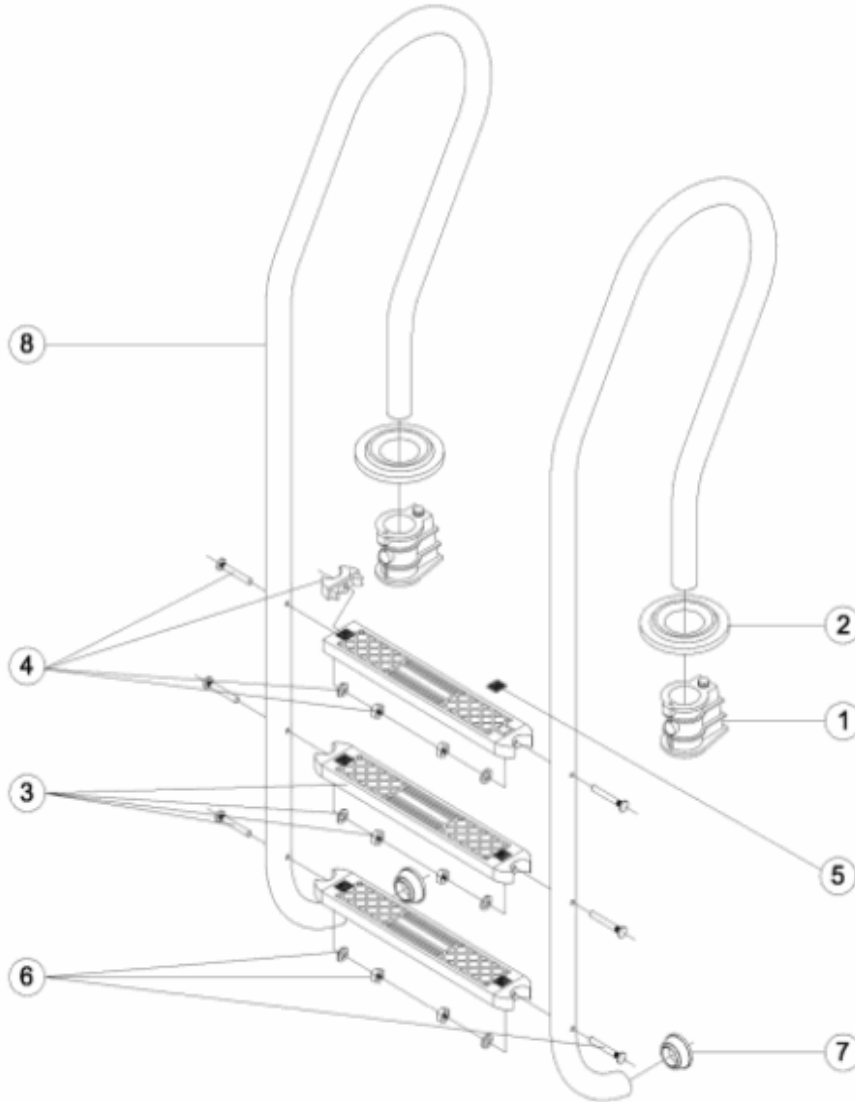

CODIGO **05496, 05497, 05498, 05499**

DESCRIPCION: **ESCALERA MIXTA 2-3-4-5 PELDAÑOS AISI-304**

ESPAÑOL

POS	CODIGO	DESCRIPCION	POS	CODIGO	DESCRIPCION
1	440101011	ANCLAJE ESCALERA	7	4401010112	TOPE ESCALERA
2	440101012	TAPETA EMBELLECEDORA 304	8	* 05496R0001	PASAMANO ESCALERA 2 PELDAÑOS AISI-304
3	440101015	PELDAÑO STANDARD 304	8	* 05497R0001	PASAMANO ESCALERA 3 PELDAÑOS
4	440101016	SOPORTE LATERAL PELDAÑO 304	8	* 05498R0001	PASAMANO ESC. MIXTA 4 PELDAÑOS
5	440101019	TAPETA PELDAÑO STANDARD	8	* 05499R0001	PASAMANO ESCALERA 5 PELDAÑOS AISI-304
6	4401010110	TORNILLERIA PELDAÑO 304			

CODIGO **05496, 05497, 05498, 05499**DESCRIPCION: **ESCALERA MIXTA 2-3-4-5 PELDAÑOS AISI-304****OBSERVACIONES**

POS	CODIGO	OBSERVACIONES
8	05496R0001	PARA 05496
8	05497R0001	PARA 05497
8	05498R0001	PARA 05498
8	05499R0001	PARA 05499

CODE **05496, 05497, 05498, 05499**

DESCRIPTION: **ÉCHELLE MIXTE 2-3-4-5 MARCHES AISI-304**

FRANCAIS

POS	CODE	DESCRIPTION	POS	CODE	DESCRIPTION
1	44010101	ANCRAGE D'ÉCHELLE	7	4401010112	TAMPON D'ÉCHELLE
2	44010102	ENJOLIVEUR AISI 304	8	* 05496R0001	MAIN COURANTE ECHELLE 2 MARCHES AISI 304
3	44010105	MARCHE STANDARD AISI 304	8	* 05497R0001	MAIN COURANTE ECHELLE 3 MARCHES AISI 304
4	44010106	SUPPORT LATÉRAL DE MARCHE 304	8	* 05498R0001	MAIN COURANTE ECHELLE 4 MARCHES AISI 304
5	44010109	PLAQUE NOIRE POUR MARCHE STANDARD	8	* 05499R0001	MAIN COURANTE ECHELLE 5 MARCHES AISI 304
6	44010110	VISSERIE MARCHE AISI 304			

CODE **05496, 05497, 05498, 05499**

DESCRIPTION: **MIX LADDER 2-3-4-5 STEPS AISI-304**

ENGLISH

POS	CODE	DESCRIPTION	POS	CODE	DESCRIPTION
1	44010101	LADDER ANCHOR	7	4401010112	LADDER END CAP
2	44010102	ESCUTCHEON 304	8	* 05496R0001	HANDRAIL LADDER 2 STEPS AISI-304
3	44010105	STANDARD TREAD 304	8	* 05497R0001	HANDRAIL LADDER 3 STEPS
4	44010106	TREAD END SET 304	8	* 05498R0001	HANDRAIL MIX LADDER 4 STEPS
5	44010109	STANDARD TREAD END INSERT	8	* 05499R0001	HANDRAIL LADDER 5 STEPS AISI-304
6	44010110	TREAD BOLT SET 304			