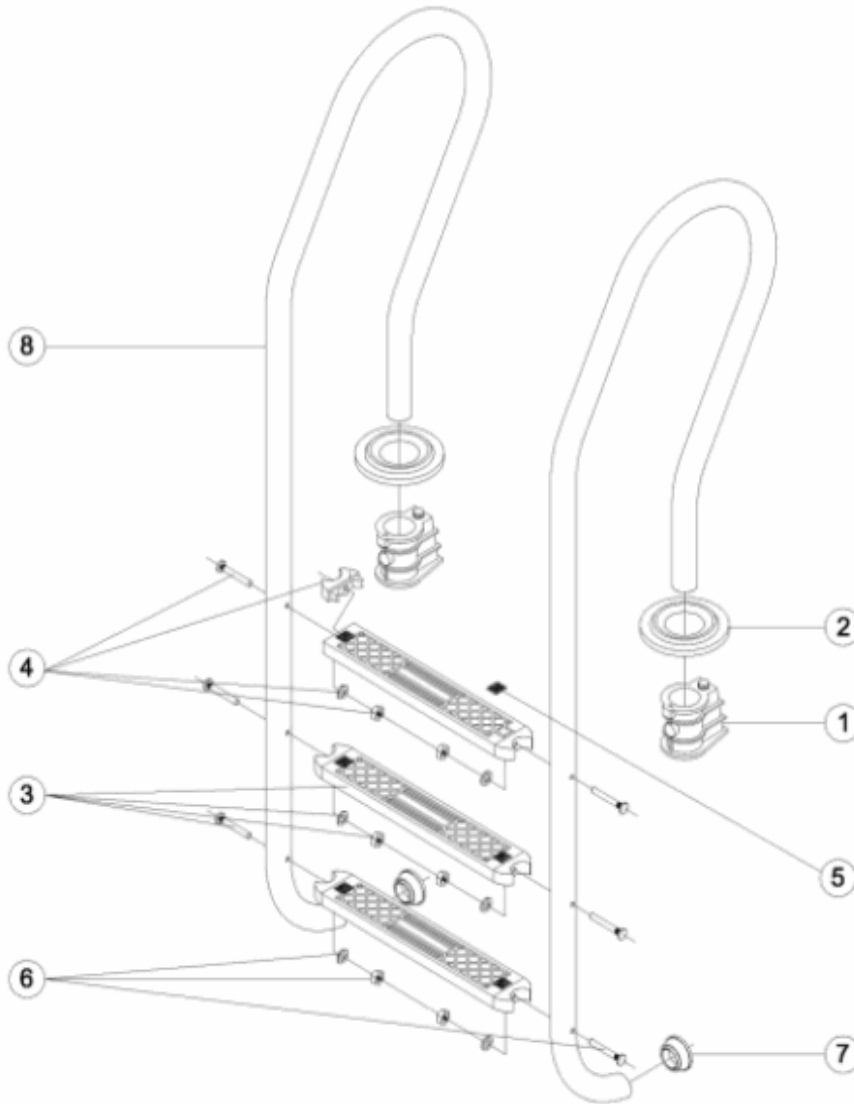

CODE **05496, 05497, 05498, 05499**

BESCHREIBUNG: **GEMISCHTE LEITER 2-3-4-5 SPROSSEN AISI-304**

DEUTSCH

POS	CODE	BESCHREIBUNG	POS	CODE	BESCHREIBUNG
1	44010101	EINBAUHÜLSE	7	4401010112	PLASTIKPUFFER LEITERHOLM
2	44010102	BLENDE LEITER V2A	8	* 05496R0001	HANDLAUF LEITER 2 STUFEN AISI-304
3	44010105	STUFE STANDARD V2A	8	* 05497R0001	HANDLAUF LEITER 3 STUFEN
4	44010106	HALTERUNG STANDARDSTUFE	8	* 05498R0001	HANDLAUF LEITER GEMISCHT 4 STUFEN
5	44010109	AUFLAGE STANDARDSTUFE	8	* 05499R0001	HANDLAUF LEITER 5 STUFEN AISI-304
6	44010110	SCHRAUBENSATZ STUFE V2A			