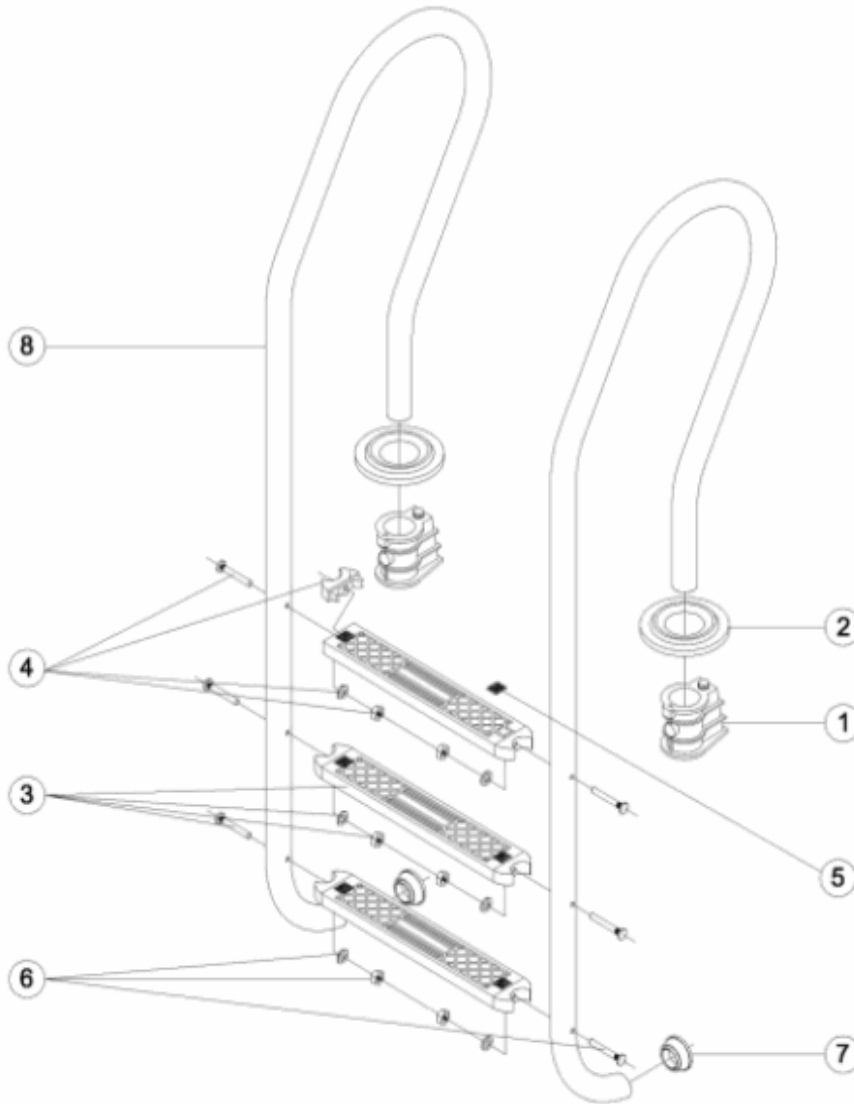

CODIGO **05496, 05497, 05498, 05499**

DESCRIPCION: **ESCALERA MIXTA 2-3-4-5 PELDAÑOS AISI-304**

ESPAÑOL

POS	CODIGO	DESCRIPCION	POS	CODIGO	DESCRIPCION
1	440101011	ANCLAJE ESCALERA	7	4401010112	TOPE ESCALERA
2	440101012	TAPETA EMBELLECEDORA 304	8	* 05496R0001	PASAMANO ESCALERA 2 PELDAÑOS AISI-304
3	440101015	PELDAÑO STANDARD 304	8	* 05497R0001	PASAMANO ESCALERA 3 PELDAÑOS
4	440101016	SOPORTE LATERAL PELDAÑO 304	8	* 05498R0001	PASAMANO ESC. MIXTA 4 PELDAÑOS
5	440101019	TAPETA PELDAÑO STANDARD	8	* 05499R0001	PASAMANO ESCALERA 5 PELDAÑOS AISI-304
6	4401010110	TORNILLERIA PELDAÑO 304			

CODIGO **05496, 05497, 05498, 05499**DESCRIPCION: **ESCALERA MIXTA 2-3-4-5 PELDAÑOS AISI-304****OBSERVACIONES**

POS	CODIGO	OBSERVACIONES
8	05496R0001	PARA 05496
8	05497R0001	PARA 05497
8	05498R0001	PARA 05498
8	05499R0001	PARA 05499

CODE **05496, 05497, 05498, 05499**

DESCRIPTION: **ÉCHELLE MIXTE 2-3-4-5 MARCHES AISI-304**

FRANCAIS

POS	CODE	DESCRIPTION	POS	CODE	DESCRIPTION
1	44010101	ANCRAGE D'ÉCHELLE	7	4401010112	TAMPON D'ÉCHELLE
2	44010102	ENJOLIVEUR AISI 304	8	* 05496R0001	MAIN COURANTE ECHELLE 2 MARCHES AISI 304
3	44010105	MARCHE STANDARD AISI 304	8	* 05497R0001	MAIN COURANTE ECHELLE 3 MARCHES AISI 304
4	44010106	SUPPORT LATÉRAL DE MARCHE 304	8	* 05498R0001	MAIN COURANTE ECHELLE 4 MARCHES AISI 304
5	44010109	PLAQUE NOIRE POUR MARCHE STANDARD	8	* 05499R0001	MAIN COURANTE ECHELLE 5 MARCHES AISI 304
6	44010110	VISSERIE MARCHE AISI 304			

CODE **05496, 05497, 05498, 05499**

DESCRIPTION: **MIX LADDER 2-3-4-5 STEPS AISI-304**

ENGLISH

POS	CODE	DESCRIPTION	POS	CODE	DESCRIPTION
1	44010101	LADDER ANCHOR	7	4401010112	LADDER END CAP
2	44010102	ESCUTCHEON 304	8	* 05496R0001	HANDRAIL LADDER 2 STEPS AISI-304
3	44010105	STANDARD TREAD 304	8	* 05497R0001	HANDRAIL LADDER 3 STEPS
4	44010106	TREAD END SET 304	8	* 05498R0001	HANDRAIL MIX LADDER 4 STEPS
5	44010109	STANDARD TREAD END INSERT	8	* 05499R0001	HANDRAIL LADDER 5 STEPS AISI-304
6	44010110	TREAD BOLT SET 304			