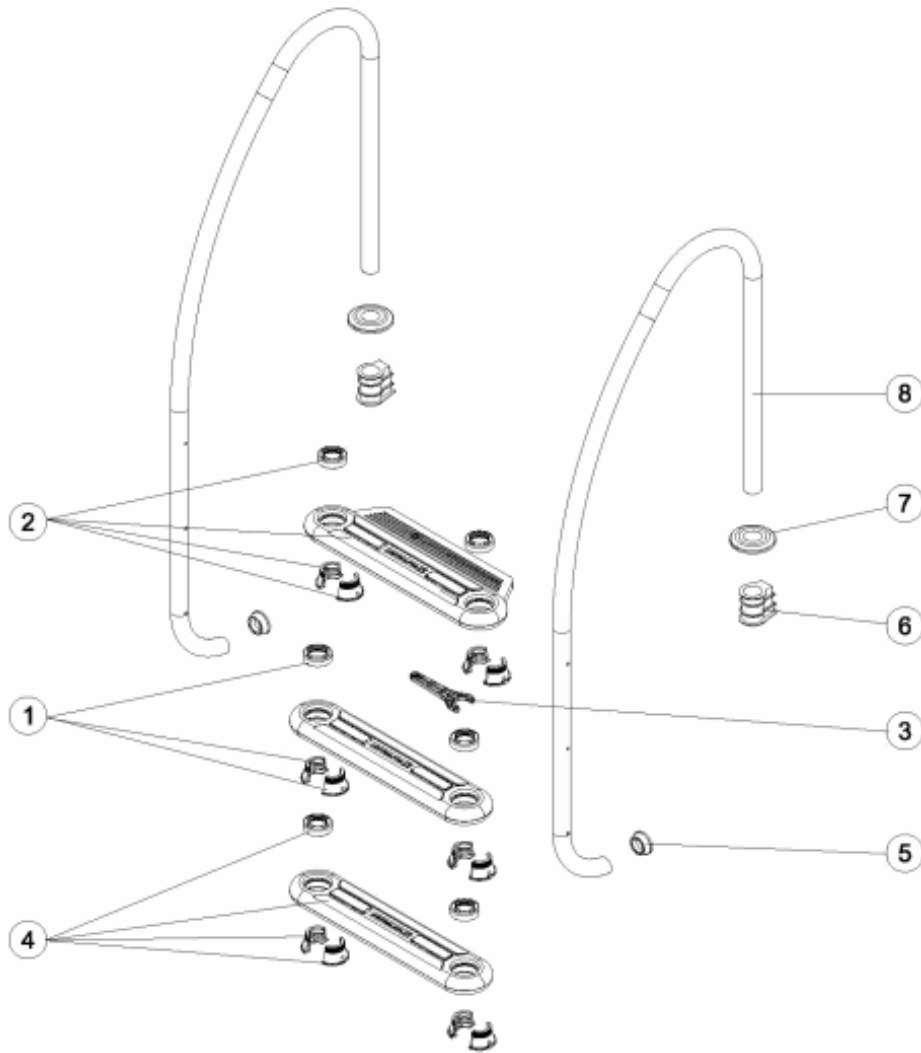

FRANCAIS

POS	CODE	DESCRIPTION	POS	CODE	DESCRIPTION
1	4401012901	ENSEMBLE FIXATION MARCHE	6	4401010101	ANCRAGE D'ÉCHELLE
2	4401012902	ENSEMBLE MARCHE DOUBLE	7	4401010102	ENJOLIVEUR AISI 304
3	4401012903	CLE DE SERRAGE	8	*43269R0200	MAIN COURANTE ECHELLE 3 MARCHES
4	4401012904	ENSEMBLE MARCHE	8	*43270R0200	MAIN COURANTE ECHELLE 4 MARCHES
5	4401012905	TAMPON D'ÉCHELLE			

CODICE **43269, 43270**

DESCRIZIONE: **SCALA KOMFORT 650 3-4 SCALINI**

OSSERVAZIONI

POSICIÓN	PIEZA	OBSERVACIÓN
8	43269R0200	PARA 43269
8	43270R0200	PARA43270

CODIGO **43269, 43270**

DESCRIÇÃO: **ESCADA KOMFORT 650 3-4 DEGRAUS**

PORTUGUES

POS	CODIGO	DESCRIÇÃO	POS	CODIGO	DESCRIÇÃO
1	4401012901	CJTO FIXAÇÃO DEGRAU	6	4401010101	ÂNCORA
2	4401012902	CJTO. DEGRAU DUPLO	7	4401010102	ESPELHO 304
3	4401012903	CHAVE DE PARAFUSOS	8	* 43269R0200	CORRIMÃO 3 DEGRAUS
4	4401012904	CJTO. DEGRAO SIMPLES	8	* 43270R0200	CORRIMÃO 4 DEGRAUS
5	4401012905	PROTECÇÃO ESCADA STANDARD			