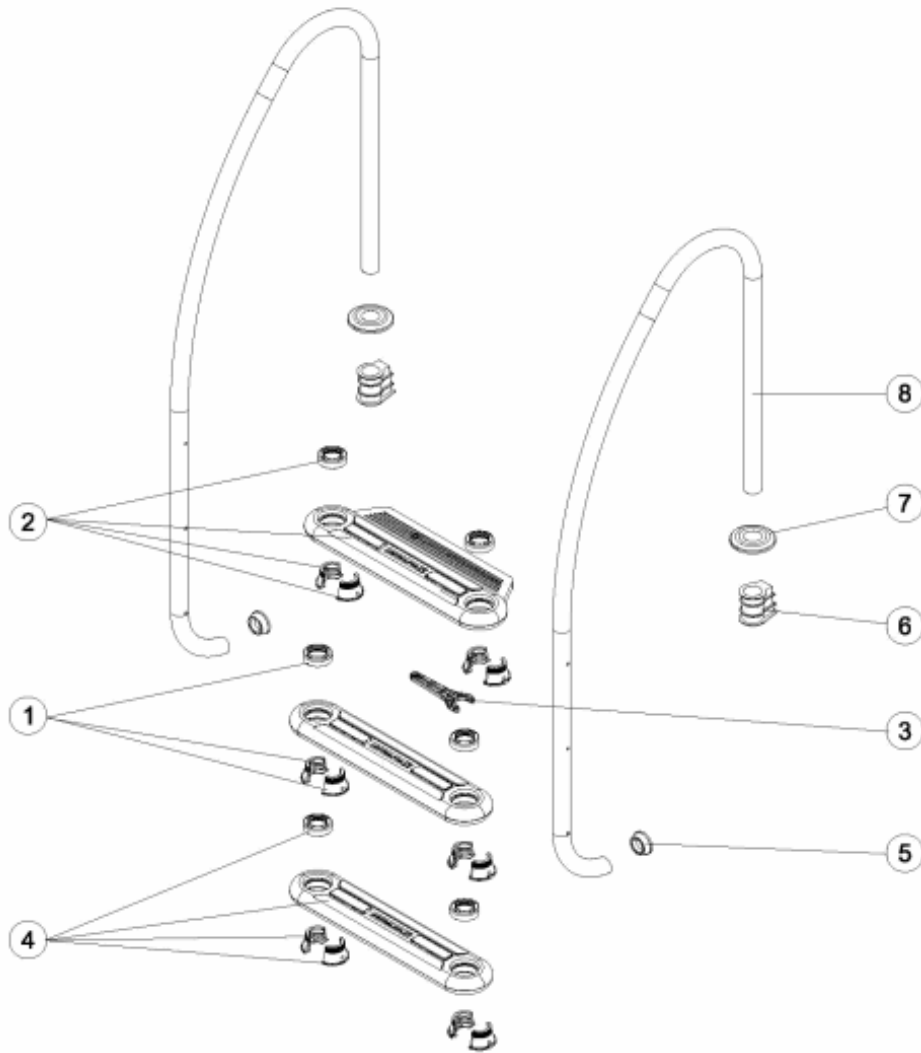

CODE **43269, 43270**

BESCHREIBUNG: **LEITER KOMFORT 650 3-4 SPROSSEN**

DEUTSCHE

POS	CODE	BESCHREIBUNG	POS	CODE	BESCHREIBUNG
1	4401012901	KIT BEFESTIGUNG STUFE	6	4401010101	EINBAUHÜLSE
2	4401012902	KIT DOPPELSTUFE	7	4401010102	BLENDE LEITER V2A
3	4401012903	BEFESTIGUNGSSCHÜSSEL	8	*43269R0200	HOM GETEILTE LEITER 3-STUFIG
4	4401012904	STUFEN KIT	8	*43270R0200	HOM GETEILTE LEITER 4-STUFIG
5	4401012905	PLASTIKPUFFER LEITERHOLM			

CODE **43269, 43270**

BESCHREIBUNG: **LEITER KOMFORT 650 3-4 SPROSSEN**

HINWEISE

POSICIÓN	PIEZA	OBSERVACIÓN
8	43269R0200	PARA 43269
8	43270R0200	PARA43270

CODE **43269, 43270**

DESCRIPTION: **KOMFORT 650 LADDER 3-4 STEPS**

ENGLISH

POS	CODE	DESCRIPTION	POS	CODE	DESCRIPTION
1	4401012901	FIXING SET FOR STEP	6	4401010101	LADDER ANCHOR
2	4401012902	SET DOUBLE STEP	7	4401010102	ESCUTCHEON 304
3	4401012903	FIXING KEY	8	*43269R0200	HANDRAIL TWO-PART LADDER 3 STEPS
4	4401012904	STEP KIT	8	*43270R0200	HANDRAIL TWO-PART LADDER 4 STEPS
5	4401012905	LADDER END CAP			

FRANCAIS

POS	CODE	DESCRIPTION	POS	CODE	DESCRIPTION
1	4401012901	ENSEMBLE FIXATION MARCHE	6	4401010101	ANCRAGE D'ÉCHELLE
2	4401012902	ENSEMBLE MARCHE DOUBLE	7	4401010102	ENJOLIVEUR AISI 304
3	4401012903	CLE DE SERRAGE	8	*43269R0200	MAIN COURANTE ECHELLE 3 MARCHES
4	4401012904	ENSEMBLE MARCHE	8	*43270R0200	MAIN COURANTE ECHELLE 4 MARCHES
5	4401012905	TAMPON D'ÉCHELLE			