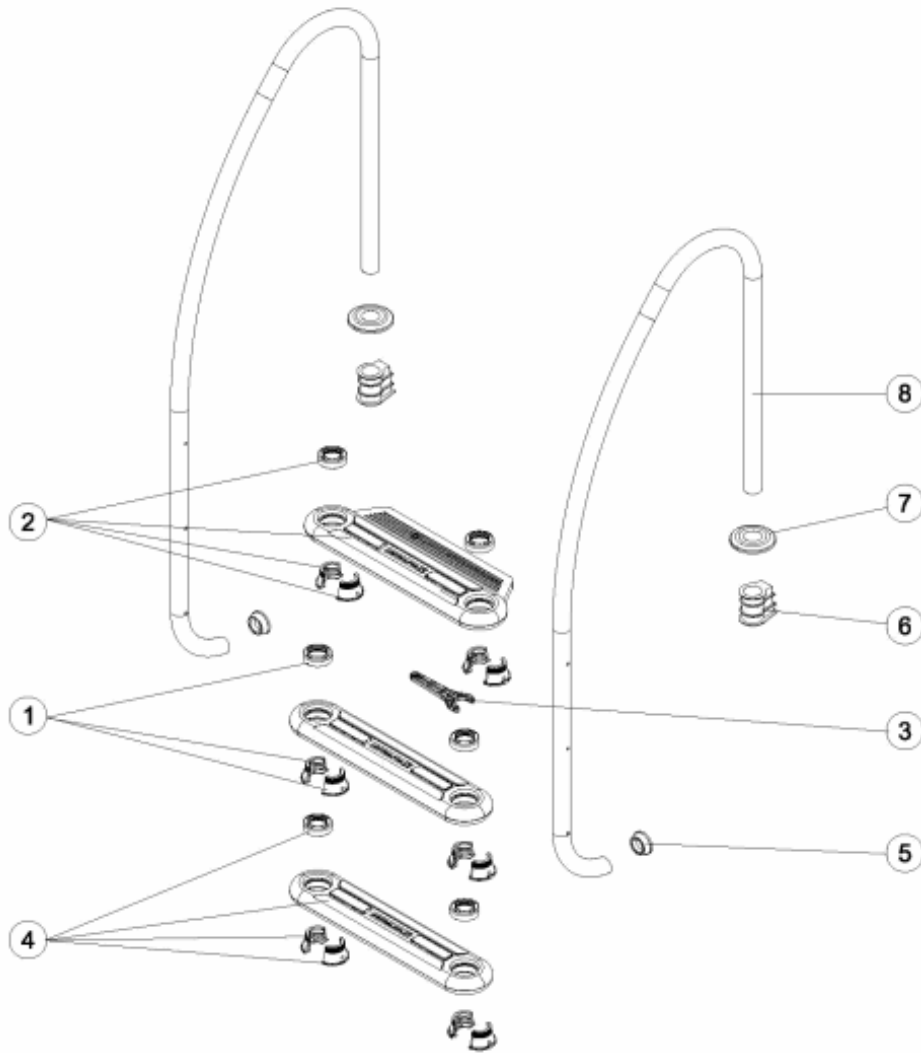

CODE **43269, 43270**

BESCHREIBUNG: **LEITER KOMFORT 650 3-4 SPROSSEN**

DEUTSCHE

POS	CODE	BESCHREIBUNG	POS	CODE	BESCHREIBUNG
1	4401012901	KIT BEFESTIGUNG STUFE	6	4401010101	EINBAUHÜLSE
2	4401012902	KIT DOPPELSTUFE	7	4401010102	BLENDE LEITER V2A
3	4401012903	BEFESTIGUNGSSCHÜSSEL	8	*43269R0200	HOM GETEILTE LEITER 3-STUFIG
4	4401012904	STUFEN KIT	8	*43270R0200	HOM GETEILTE LEITER 4-STUFIG
5	4401012905	PLASTIKPUFFER LEITERHOLM			

ENGLISH

POS	CODE	DESCRIPTION	POS	CODE	DESCRIPTION
1	4401012901	FIXING SET FOR STEP	6	4401010101	LADDER ANCHOR
2	4401012902	SET DOUBLE STEP	7	4401010102	ESCUTCHEON 304
3	4401012903	FIXING KEY	8	*43269R0200	HANDRAIL TWO-PART LADDER 3 STEPS
4	4401012904	STEP KIT	8	*43270R0200	HANDRAIL TWO-PART LADDER 4 STEPS
5	4401012905	LADDER END CAP			

ESPAÑOL

POS	CODIGO	DESCRIPCION	POS	CODIGO	DESCRIPCION
1	4401012901	CJTO. FIJACION PELDAÑO	6	4401010101	ANCLAJE ESCALERA
2	4401012902	CJTO. PELDAÑO DOBLE	7	4401010102	TAPETA EMBELLECEDORA 304
3	4401012903	LLAVE DE APRIETE	8	*43269R0200	PASAMANO ESCALERA PARTIDA 3 PELDAÑOS
4	4401012904	CJTO. PELDAÑO	8	*43270R0200	PASAMANO ESCALERA PARTIDA 4 PELDAÑOS
5	4401012905	TOPE ESCALERA STANDARD			

FRANCAIS

POS	CODE	DESCRIPTION	POS	CODE	DESCRIPTION
1	4401012901	ENSEMBLE FIXATION MARCHE	6	4401010101	ANCRAGE D'ÉCHELLE
2	4401012902	ENSEMBLE MARCHE DOUBLE	7	4401010102	ENJOLIVEUR AISI 304
3	4401012903	CLE DE SERRAGE	8	*43269R0200	MAIN COURANTE ECHELLE 3 MARCHES
4	4401012904	ENSEMBLE MARCHE	8	*43270R0200	MAIN COURANTE ECHELLE 4 MARCHES
5	4401012905	TAMPON D'ÉCHELLE			