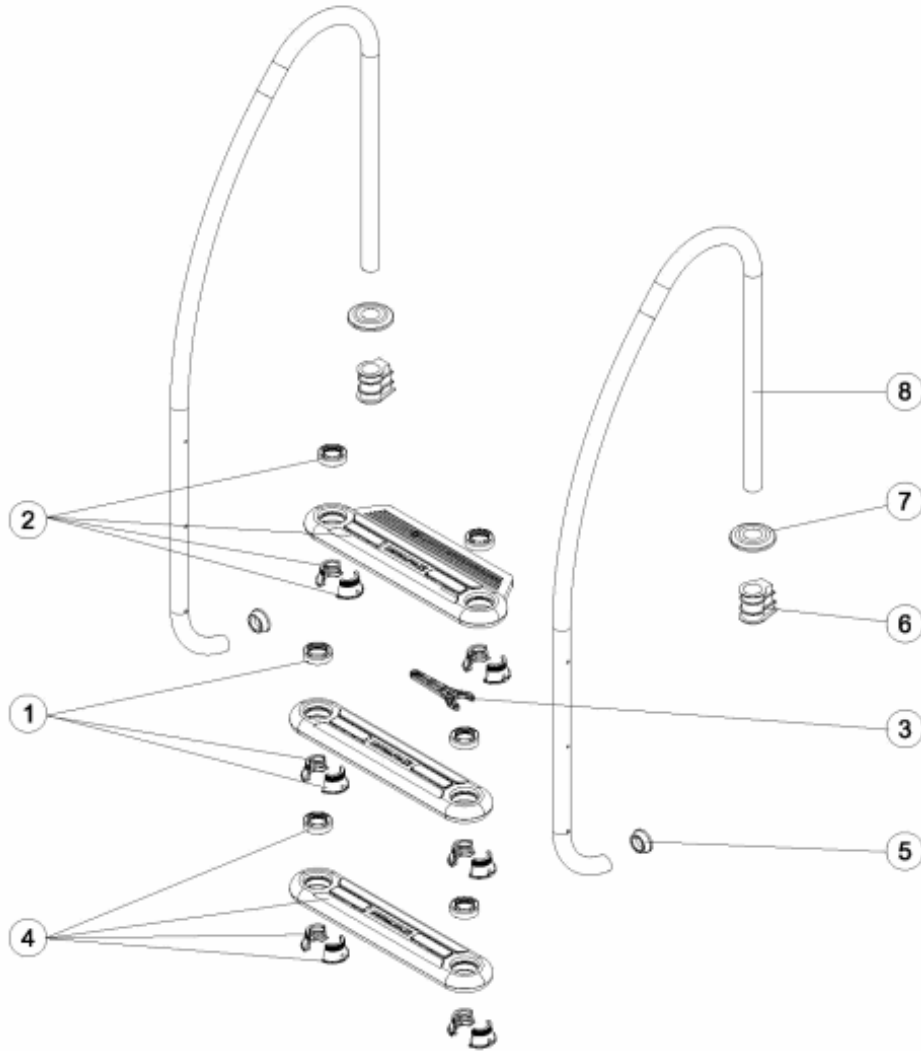

FRANCAIS

POS	CODE	DESCRIPTION	POS	CODE	DESCRIPTION
1	4401012901	ENSEMBLE FIXATION MARCHE	6	4401010101	ANCRAGE D'ÉCHELLE
2	4401012902	ENSEMBLE MARCHE DOUBLE	7	4401010102	ENJOLIVEUR AISI 304
3	4401012903	CLE DE SERRAGE	8	*43269R0200	MAIN COURANTE ECHELLE 3 MARCHES
4	4401012904	ENSEMBLE MARCHE	8	*43270R0200	MAIN COURANTE ECHELLE 4 MARCHES
5	4401012905	TAMPON D'ÉCHELLE			

CODE **43269, 43270**

DESCRIPTION: **ESCALIER KOMFORT 650 3-4 MARCHES**

OBSERVATIONS

POSICIÓN	PIEZA	OBSERVACIÓN
8	43269R0200	PARA 43269
8	43270R0200	PARA43270

CODICE **43269, 43270**

DESCRIZIONE: **SCALA KOMFORT 650 3-4 SCALINI**

ITALIANO

POS	CODICE	DESCRIZIONE	POS	CODICE	DESCRIZIONE
1	4401012901	KIT FISSAGGIO GRADINO	6	4401010101	ANCORAGGIO SCALA
2	4401012902	KIT GRADINO DOPPIO	7	4401010102	COPRIFLANGIA ANCORAGGIO AISI 304
3	4401012903	CHIAVE	8	* 43269R0200	CORRIMANO SCALA 3 GRADINI
4	4401012904	KIT GRADINO	8	* 43270R0200	CORRIMANO SCALA 4 GRADINI
5	4401012905	TAPPO SCALA			