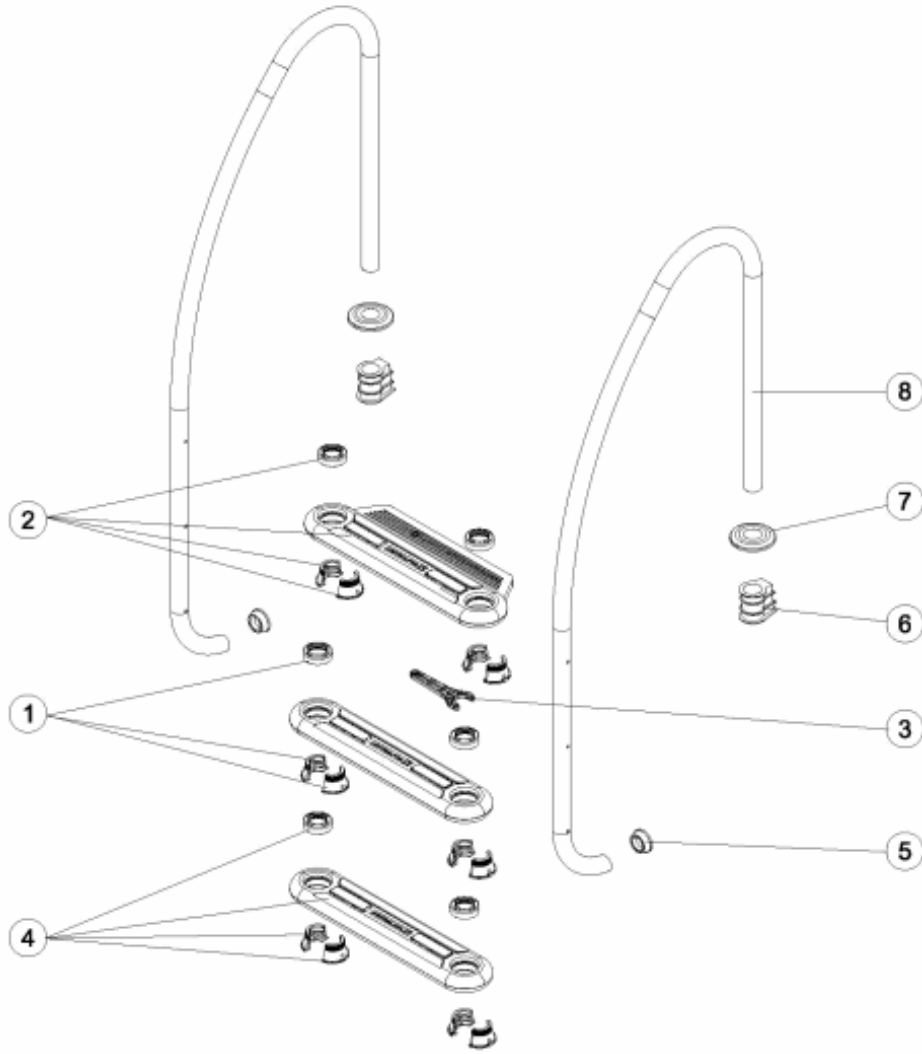

ENGLISH

POS	CODE	DESCRIPTION	POS	CODE	DESCRIPTION
1	4401012901	FIXING SET FOR STEP	6	4401010101	LADDER ANCHOR
2	4401012902	SET DOUBLE STEP	7	4401010102	ESCUTCHEON 304
3	4401012903	FIXING KEY	8	*43269R0200	HANDRAIL TWO-PART LADDER 3 STEPS
4	4401012904	STEP KIT	8	*43270R0200	HANDRAIL TWO-PART LADDER 4 STEPS
5	4401012905	LADDER END CAP			

ESPAÑOL

POS	CODIGO	DESCRIPCION	POS	CODIGO	DESCRIPCION
1	4401012901	CJTO. FIJACION PELDAÑO	6	4401010101	ANCLAJE ESCALERA
2	4401012902	CJTO. PELDAÑO DOBLE	7	4401010102	TAPETA EMBELLECEDORA 304
3	4401012903	LLAVE DE APRIETE	8	*43269R0200	PASAMANO ESCALERA PARTIDA 3 PELDAÑOS
4	4401012904	CJTO. PELDAÑO	8	*43270R0200	PASAMANO ESCALERA PARTIDA 4 PELDAÑOS
5	4401012905	TOPE ESCALERA STANDARD			

CODIGO **43269, 43270**DESCRIPCION: **ESCALERA KOMFORT 650 3-4 PELDAÑOS****OBSERVACIONES**

POSICIÓN	PIEZA	OBSERVACIÓN
8	43269R0200	PARA 43269
8	43270R0200	PARA43270

CODE **43269, 43270**

DESCRIPTION: **ESCALIER KOMFORT 650 3-4 MARCHES**

FRANCAIS

POS	CODE	DESCRIPTION	POS	CODE	DESCRIPTION
1	4401012901	ENSEMBLE FIXATION MARCHE	6	4401010101	ANCRAGE D'ÉCHELLE
2	4401012902	ENSEMBLE MARCHE DOUBLE	7	4401010102	ENJOLIVEUR AISI 304
3	4401012903	CLE DE SERRAGE	8	*43269R0200	MAIN COURANTE ECHELLE 3 MARCHES
4	4401012904	ENSEMBLE MARCHE	8	*43270R0200	MAIN COURANTE ECHELLE 4 MARCHES
5	4401012905	TAMPON D'ÉCHELLE			