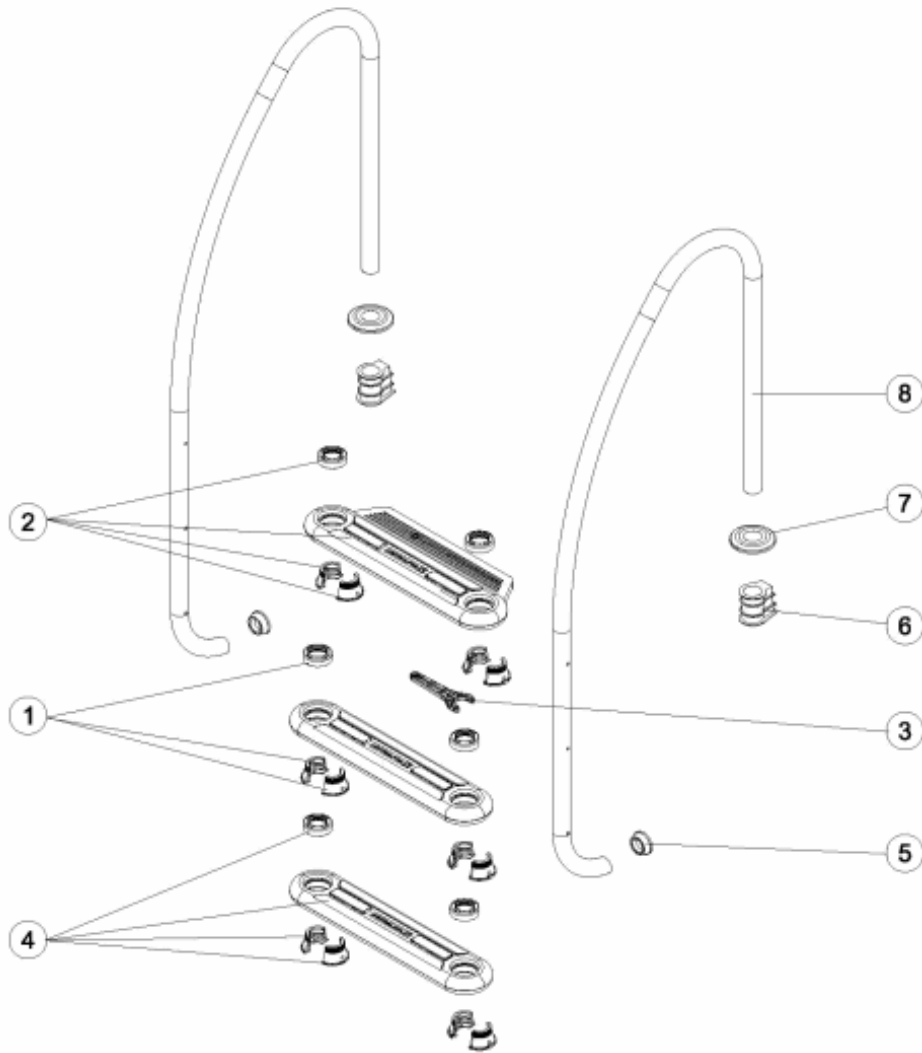

CODE **43269, 43270**

BESCHREIBUNG: **LEITER KOMFORT 650 3-4 SPROSSEN**

DEUTSCHE

POS	CODE	BESCHREIBUNG	POS	CODE	BESCHREIBUNG
1	4401012901	KIT BEFESTIGUNG STUFE	6	4401010101	EINBAUHÜLSE
2	4401012902	KIT DOPPELSTUFE	7	4401010102	BLENDE LEITER V2A
3	4401012903	BEFESTIGUNGSSCHÜSSEL	8	*43269R0200	HOM GETEILTE LEITER 3-STUFIG
4	4401012904	STUFEN KIT	8	*43270R0200	HOM GETEILTE LEITER 4-STUFIG
5	4401012905	PLASTIKPUFFER LEITERHOLM			

CODE **43269, 43270**

BESCHREIBUNG: **LEITER KOMFORT 650 3-4 SPROSSEN**

HINWEISE

POSICIÓN	PIEZA	OBSERVACIÓN
8	43269R0200	PARA 43269
8	43270R0200	PARA43270

CODE **43269, 43270**

DESCRIPTION: **KOMFORT 650 LADDER 3-4 STEPS**

ENGLISH

POS	CODE	DESCRIPTION	POS	CODE	DESCRIPTION
1	4401012901	FIXING SET FOR STEP	6	4401010101	LADDER ANCHOR
2	4401012902	SET DOUBLE STEP	7	4401010102	ESCUTCHEON 304
3	4401012903	FIXING KEY	8	*43269R0200	HANDRAIL TWO-PART LADDER 3 STEPS
4	4401012904	STEP KIT	8	*43270R0200	HANDRAIL TWO-PART LADDER 4 STEPS
5	4401012905	LADDER END CAP			

FRANCAIS

POS	CODE	DESCRIPTION	POS	CODE	DESCRIPTION
1	4401012901	ENSEMBLE FIXATION MARCHE	6	4401010101	ANCRAGE D'ÉCHELLE
2	4401012902	ENSEMBLE MARCHE DOUBLE	7	4401010102	ENJOLIVEUR AISI 304
3	4401012903	CLE DE SERRAGE	8	*43269R0200	MAIN COURANTE ECHELLE 3 MARCHES
4	4401012904	ENSEMBLE MARCHE	8	*43270R0200	MAIN COURANTE ECHELLE 4 MARCHES
5	4401012905	TAMPON D'ÉCHELLE			