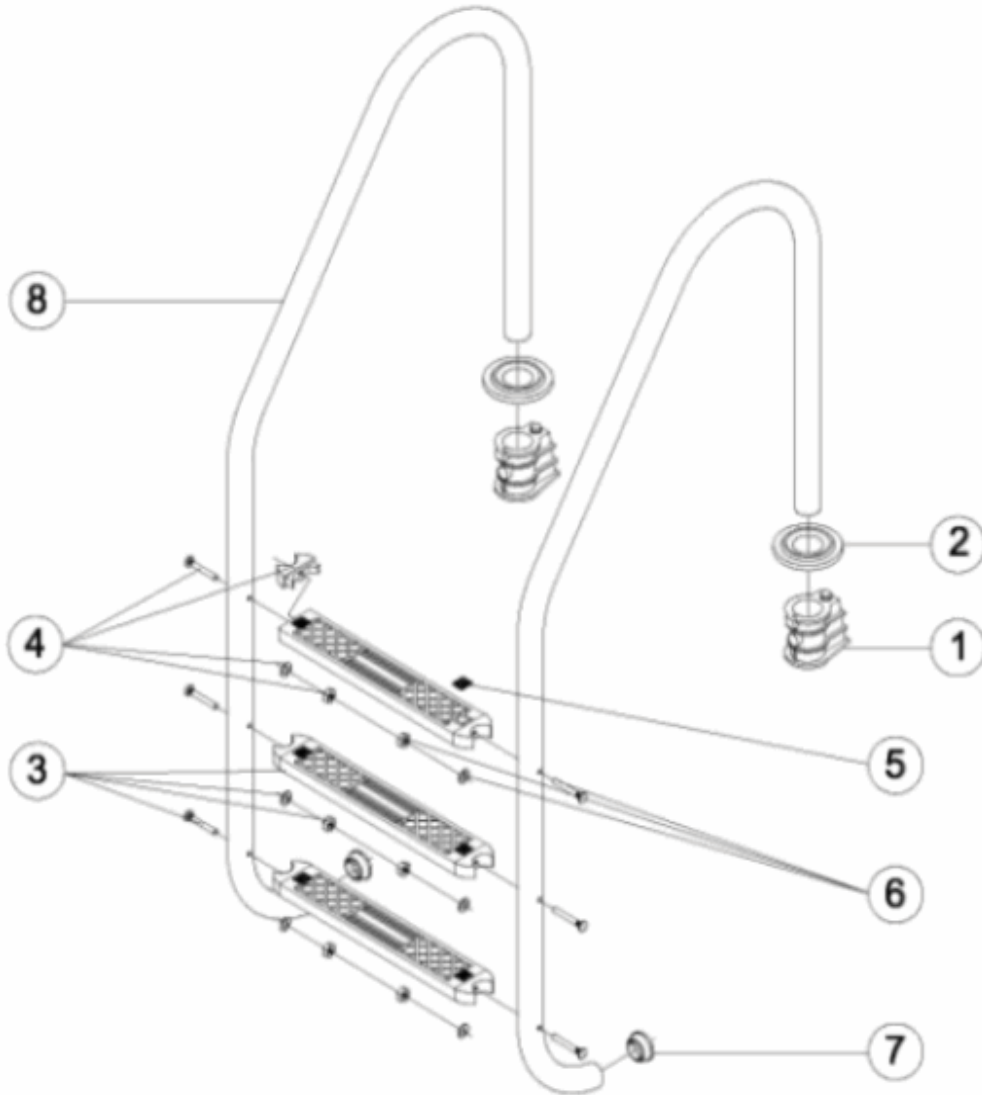

CODE **05488, 05489, 05490, 05491**

DESCRIPTION: **ÉCHELLE STANDARD 2-3-4-5 MARCHES AISI-304**

FRANCAIS

| POS | CODE | DESCRIPTION | POS | CODE | DESCRIPTION |
|-----|------------|-----------------------------------|-----|--------------|----------------------------------|
| 1 | 440101011 | ANCRAGE D'ÉCHELLE | 7 | 4401010112 | TAMPON D'ÉCHELLE |
| 2 | 440101012 | ENJOLIVEUR AISI 304 | 8 | * 05488R0001 | MAIN COURANTE 2 MARCHES AISI 304 |
| 3 | 440101015 | MARCHE STANDARD AISI 304 | 8 | * 05489R0001 | MAIN COURANTE 3 MARCHES AISI 304 |
| 4 | 440101016 | SUPPORT LATÉRAL DE MARCHE 304 | 8 | * 05490R0001 | MAIN COURANTE 4 MARCHES AISI 304 |
| 5 | 440101019 | PLAQUE NOIRE POUR MARCHE STANDARD | 8 | * 05491R0001 | MAIN COURANTE 5 MARCHES AISI 304 |
| 6 | 4401010110 | VISSERIE MARCHE AISI 304 | | | |

CODE **05488, 05489, 05490, 05491**

DESCRIPTION: **ÉCHELLE STANDARD 2-3-4-5 MARCHES AISI-304**

OBSERVATIONS

| POS | CODE | OBSERVATIONS |
|-----|------------|--------------|
| 8 | 05488R0001 | PARA 05488 |
| 8 | 05489R0001 | PARA 05489 |
| 8 | 05490R0001 | PARA 05490 |
| 8 | 05491R0001 | PARA 05491 |

CODE **05488, 05489, 05490, 05491**

DESCRIPTION: **STANDARD LADDER 2-3-4-5 STEPS AISI-304**

ENGLISH

| POS | CODE | DESCRIPTION | POS | CODE | DESCRIPTION |
|-----|----------|---------------------------|-----|--------------|-------------------------|
| 1 | 44010101 | LADDER ANCHOR | 7 | 4401010112 | LADDER END CAP |
| 2 | 44010102 | ESCUTCHEON 304 | 8 | * 05488R0001 | HANDRAIL LADDER 2 STEPS |
| 3 | 44010105 | STANDARD TREAD 304 | 8 | * 05489R0001 | HANDRAIL LADDER 3 STEPS |
| 4 | 44010106 | TREAD END SET 304 | 8 | * 05490R0001 | HANDRAIL LADDER 4 STEPS |
| 5 | 44010109 | STANDARD TREAD END INSERT | 8 | * 05491R0001 | HANDRAIL LADDER 5 STEPS |
| 6 | 44010110 | TREAD BOLT SET 304 | | | |