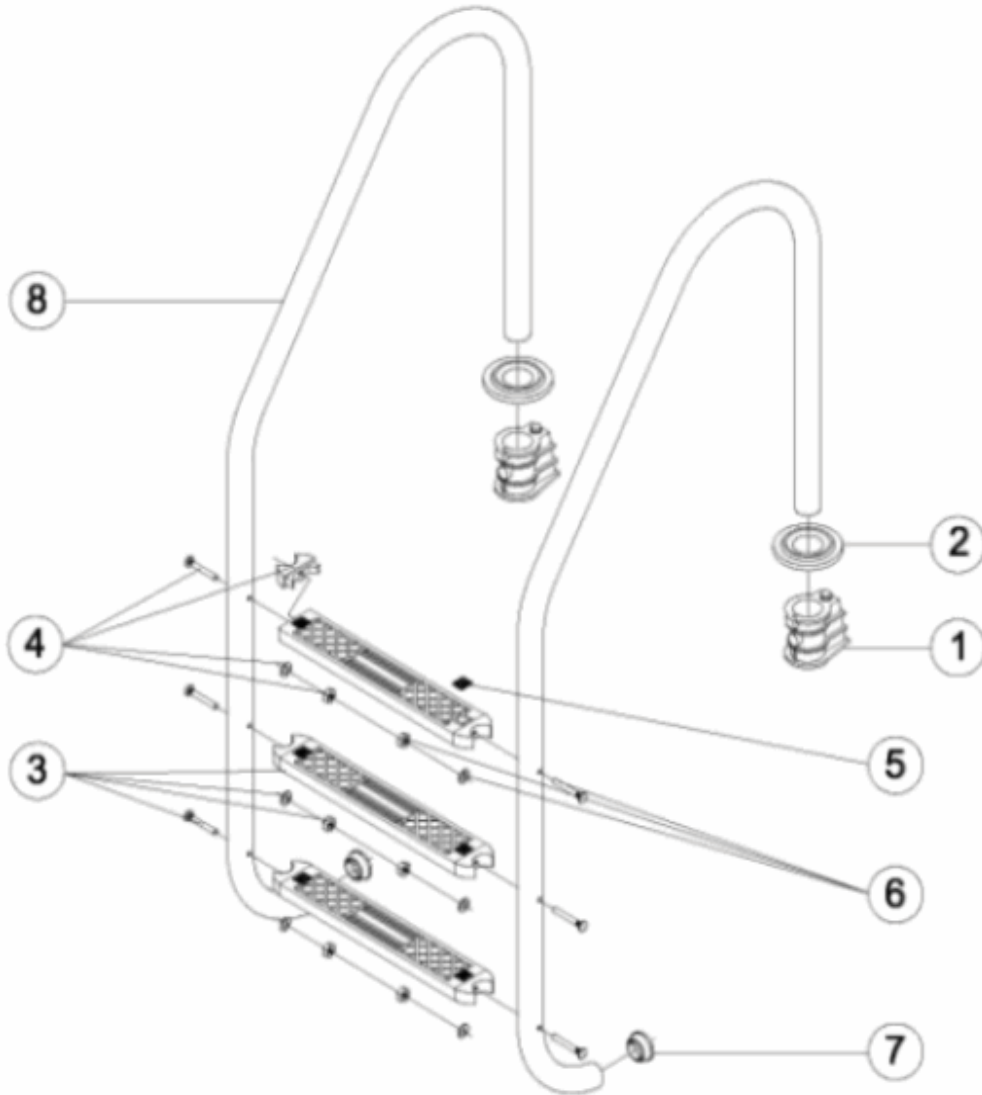

CODIGO **05488, 05489, 05490, 05491**

DESCRIPCION: **ESCALERA STANDARD 2-3-4-5 PELDAÑOS AISI-304**

ESPAÑOL

| POS | CODIGO | DESCRIPCION | POS | CODIGO | DESCRIPCION |
|-----|------------|-----------------------------|-----|--------------|------------------------------|
| 1 | 440101011 | ANCLAJE ESCALERA | 7 | 4401010112 | TOPE ESCALERA |
| 2 | 440101012 | TAPETA EMBELLECEDORA 304 | 8 | * 05488R0001 | PASAMANO ESCALERA 2 PELDAÑOS |
| 3 | 440101015 | PELDAÑO STANDARD 304 | 8 | * 05489R0001 | PASAMANO ESCALERA 3 PELDAÑOS |
| 4 | 440101016 | SOPORTE LATERAL PELDAÑO 304 | 8 | * 05490R0001 | PASAMANO ESCALERA 4 PELDAÑOS |
| 5 | 440101019 | TAPETA PELDAÑO STANDARD | 8 | * 05491R0001 | PASAMANO ESCALERA 5 PELDAÑOS |
| 6 | 4401010110 | TORNILLERIA PELDAÑO 304 | | | |

CODIGO 05488, 05489, 05490, 05491

DESCRIPCION: ESCALERA STANDARD 2-3-4-5 PELDAÑOS AISI-304

OBSERVACIONES

| POS | CODIGO | OBSERVACIONES |
|-----|------------|---------------|
| 8 | 05488R0001 | PARA 05488 |
| 8 | 05489R0001 | PARA 05489 |
| 8 | 05490R0001 | PARA 05490 |
| 8 | 05491R0001 | PARA 05491 |

CODE **05488, 05489, 05490, 05491**

DESCRIPTION: **ÉCHELLE STANDARD 2-3-4-5 MARCHES AISI-304**

FRANCAIS

| POS | CODE | DESCRIPTION | POS | CODE | DESCRIPTION |
|-----|------------|-----------------------------------|-----|--------------|----------------------------------|
| 1 | 440101011 | ANCRAGE D'ÉCHELLE | 7 | 4401010112 | TAMPON D'ÉCHELLE |
| 2 | 440101012 | ENJOLIVEUR AISI 304 | 8 | * 05488R0001 | MAIN COURANTE 2 MARCHES AISI 304 |
| 3 | 440101015 | MARCHE STANDARD AISI 304 | 8 | * 05489R0001 | MAIN COURANTE 3 MARCHES AISI 304 |
| 4 | 440101016 | SUPPORT LATÉRAL DE MARCHE 304 | 8 | * 05490R0001 | MAIN COURANTE 4 MARCHES AISI 304 |
| 5 | 440101019 | PLAQUE NOIRE POUR MARCHE STANDARD | 8 | * 05491R0001 | MAIN COURANTE 5 MARCHES AISI 304 |
| 6 | 4401010110 | VISSERIE MARCHE AISI 304 | | | |