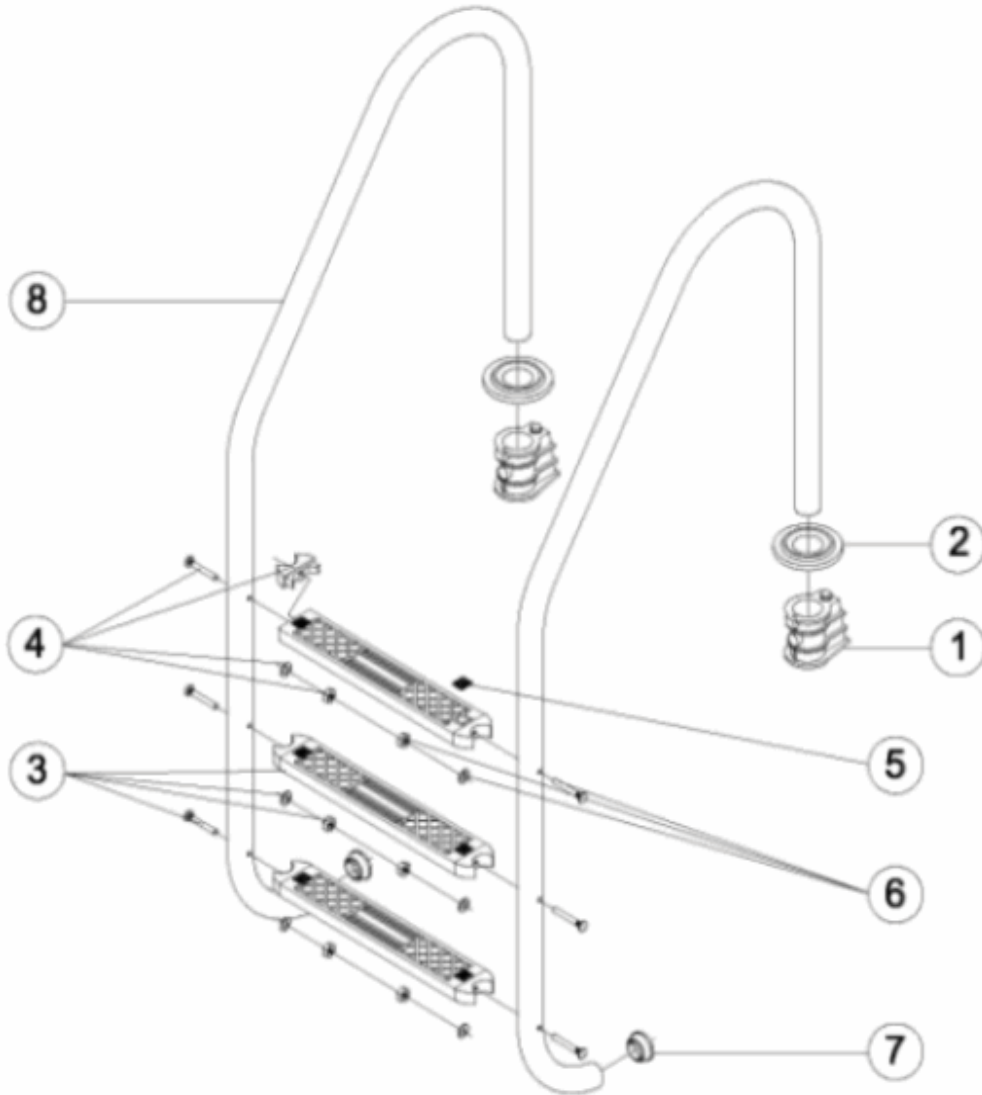

CODICE **05488, 05489, 05490, 05491**

DESCRIZIONE: **SCALA STANDARD 2-3-4-5 SCALINI AISI-304**

ITALIANO

| POS | CODICE | DESCRIZIONE | POS | CODICE | DESCRIZIONE |
|-----|----------|-------------------------------------|-----|--------------|---------------------------|
| 1 | 44010101 | ANCORAGGIO SCALA | 7 | 440101012 | TAPPO SCALA |
| 2 | 44010102 | COPRIFLANGIA ANCORAGGIO AISI 304 | 8 | * 05488R0001 | CORRIMANO SCALA 2 GRADINI |
| 3 | 44010105 | GRADINO STANDARD AISI 304 | 8 | * 05489R0001 | CORRIMANO SCALA 3 GRADINI |
| 4 | 44010106 | SOSTEGNO LATERALE GRADINO 304 | 8 | * 05490R0001 | CORRIMANO SCALA 4 GRADINI |
| 5 | 44010109 | TAPPETINO FINITURA GRADINO STANDARD | 8 | * 05491R0001 | CORRIMANO SCALA 5 GRADINI |
| 6 | 44010110 | BULLONERIA GRADINO AISI 304 | | | |

CODICE **05488, 05489, 05490, 05491**

DESCRIZIONE: **SCALA STANDARD 2-3-4-5 SCALINI AISI-304**

OSSERVAZIONI

| POS | CODICE | OSSERVAZIONI |
|-----|------------|--------------|
| 8 | 05488R0001 | PARA 05488 |
| 8 | 05489R0001 | PARA 05489 |
| 8 | 05490R0001 | PARA 05490 |
| 8 | 05491R0001 | PARA 05491 |

CODE **05488, 05489, 05490, 05491**

BESCHREIBUNG: **LEITER STANDARD 2-3-4-5 SPROSSEN AISI-304**

DEUTSCH

| POS | CODE | BESCHREIBUNG | POS | CODE | BESCHREIBUNG |
|-----|----------|-------------------------|-----|--------------|--------------------------|
| 1 | 44010101 | EINBAUHÜLSE | 7 | 4401010112 | PLASTIKPUFFER LEITERHOLM |
| 2 | 44010102 | BLENDE LEITER V2A | 8 | * 05488R0001 | HANDLAUF LEITER 2 STUFEN |
| 3 | 44010105 | STUFE STANDARD V2A | 8 | * 05489R0001 | HANDLAUF LEITER 3 STUFEN |
| 4 | 44010106 | HALTERUNG STANDARDSTUFE | 8 | * 05490R0001 | HANDLAUF LEITER 4 STUFEN |
| 5 | 44010109 | AUFLAGE STANDARDSTUFE | 8 | * 05491R0001 | HANDLAUF LEITER 5 STUFEN |
| 6 | 44010110 | SCHRAUBENSATZ STUFE V2A | | | |