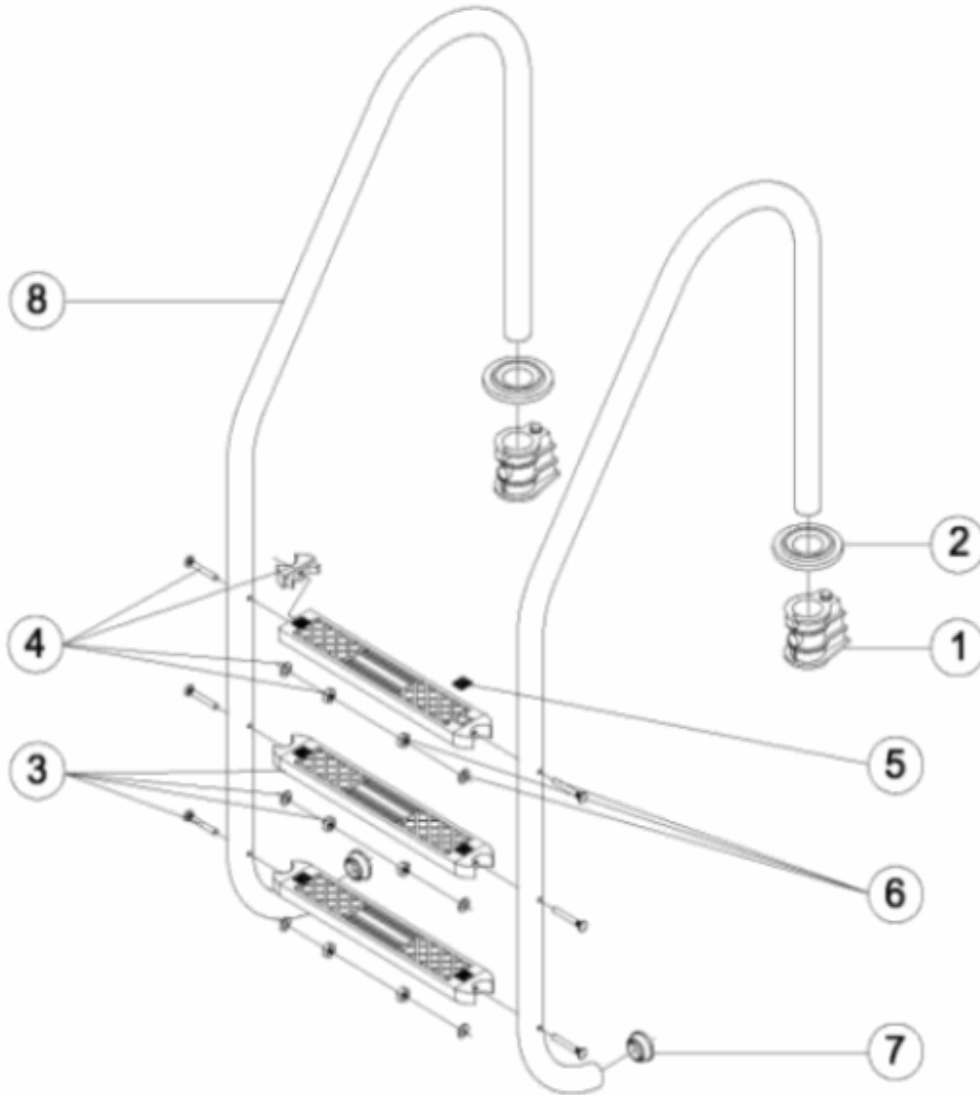

CODIGO **05488, 05489, 05490, 05491**

DESCRIPCION: **ESCALERA STANDARD 2-3-4-5 PELDAÑOS AISI-304**

ESPAÑOL

| POS | CODIGO | DESCRIPCION | POS | CODIGO | DESCRIPCION |
|-----|------------|-----------------------------|-----|--------------|------------------------------|
| 1 | 440101011 | ANCLAJE ESCALERA | 7 | 4401010112 | TOPE ESCALERA |
| 2 | 440101012 | TAPETA EMBELLECEDORA 304 | 8 | * 05488R0001 | PASAMANO ESCALERA 2 PELDAÑOS |
| 3 | 440101015 | PELDAÑO STANDARD 304 | 8 | * 05489R0001 | PASAMANO ESCALERA 3 PELDAÑOS |
| 4 | 440101016 | SOPORTE LATERAL PELDAÑO 304 | 8 | * 05490R0001 | PASAMANO ESCALERA 4 PELDAÑOS |
| 5 | 440101019 | TAPETA PELDAÑO STANDARD | 8 | * 05491R0001 | PASAMANO ESCALERA 5 PELDAÑOS |
| 6 | 4401010110 | TORNILLERIA PELDAÑO 304 | | | |

CODIGO 05488, 05489, 05490, 05491

DESCRIPCION: ESCALERA STANDARD 2-3-4-5 PELDAÑOS AISI-304

OBSERVACIONES

| POS | CODIGO | OBSERVACIONES |
|-----|------------|---------------|
| 8 | 05488R0001 | PARA 05488 |
| 8 | 05489R0001 | PARA 05489 |
| 8 | 05490R0001 | PARA 05490 |
| 8 | 05491R0001 | PARA 05491 |

CODE **05488, 05489, 05490, 05491**

DESCRIPTION: **ÉCHELLE STANDARD 2-3-4-5 MARCHES AISI-304**

FRANCAIS

| POS | CODE | DESCRIPTION | POS | CODE | DESCRIPTION |
|-----|------------|-----------------------------------|-----|--------------|----------------------------------|
| 1 | 440101011 | ANCRAGE D'ÉCHELLE | 7 | 4401010112 | TAMPON D'ÉCHELLE |
| 2 | 440101012 | ENJOLIVEUR AISI 304 | 8 | * 05488R0001 | MAIN COURANTE 2 MARCHES AISI 304 |
| 3 | 440101015 | MARCHE STANDARD AISI 304 | 8 | * 05489R0001 | MAIN COURANTE 3 MARCHES AISI 304 |
| 4 | 440101016 | SUPPORT LATÉRAL DE MARCHE 304 | 8 | * 05490R0001 | MAIN COURANTE 4 MARCHES AISI 304 |
| 5 | 440101019 | PLAQUE NOIRE POUR MARCHE STANDARD | 8 | * 05491R0001 | MAIN COURANTE 5 MARCHES AISI 304 |
| 6 | 4401010110 | VISSERIE MARCHE AISI 304 | | | |