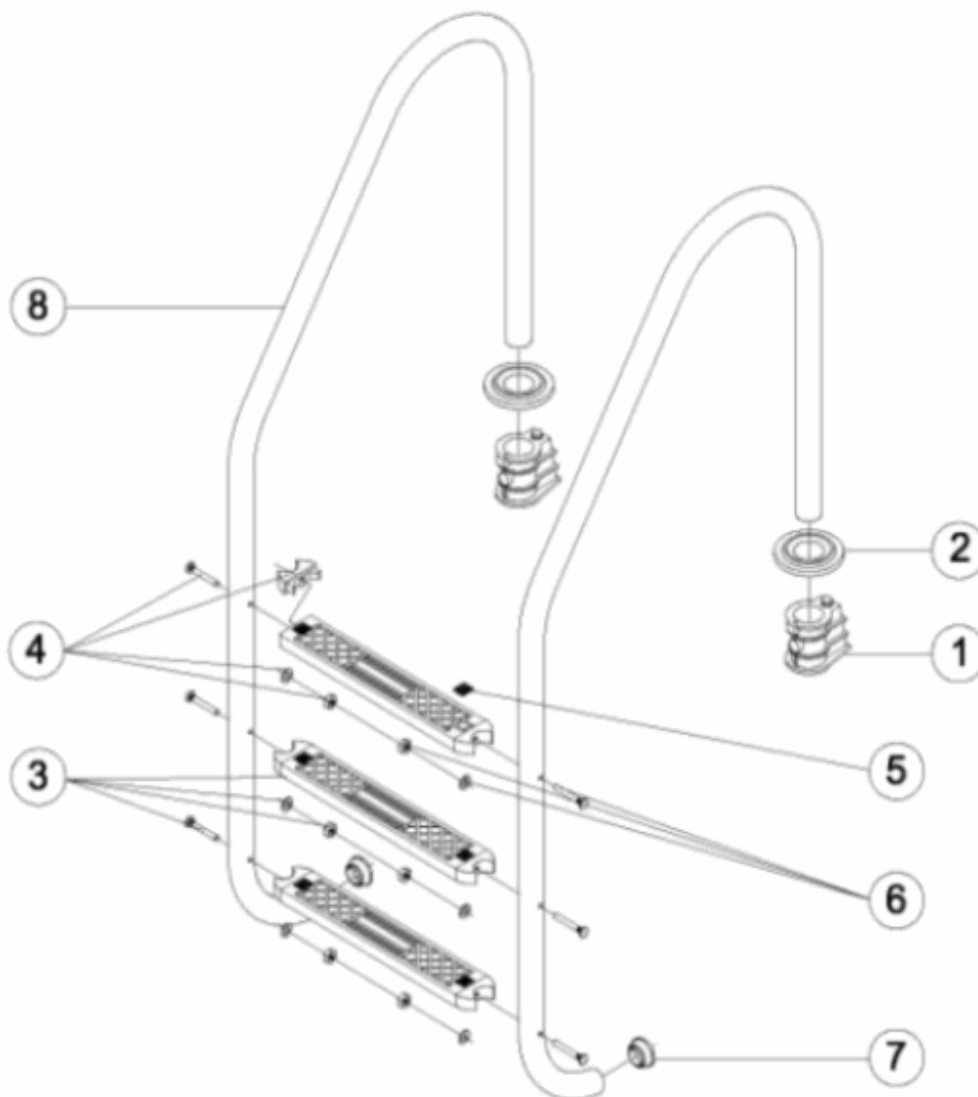

CODIGO **05488, 05489, 05490, 05491**

DESCRIÇÃO: **ESCADA STANDARD 2-3-4-5 DEGRAUS AISI-304**

PORTUGUES

POS	CODIGO	DESCRIÇÃO	POS	CODIGO	DESCRIÇÃO
1	44010101	ÂNCORA	7	4401010112	BATENTE ESCADA
2	44010102	ESPELHO 304	8	* 05488R0001	CORRIMÃO ESCADA 2 DEGRAUS
3	44010105	DEGRAU STANDARD 304	8	* 05489R0001	CORRIMÃO ESCADA 3 DEGRAUS
4	44010106	SUPORTE LATERAL DEGRAU 304	8	* 05490R0001	CORRIMÃO ESCADA 4 DEGRAUS
5	44010109	ANTI DERRAPANTE DEGRAU STANDARD	8	* 05491R0001	CORRIMÃO ESCADA 5 DEGRAUS
6	44010110	PARAFUSOS DEGRAU 304