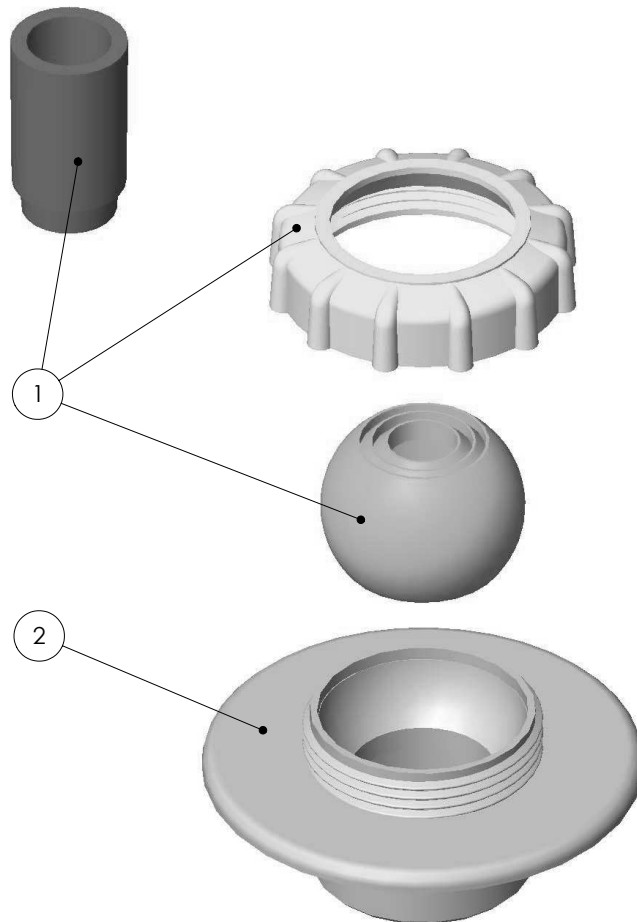

CÓDIGOS: 24413

DESCRIPCIÓN: BOQUILLA IMPULSION PH PARA ENCOLAR

POS.	CÓDIGO	DESCRIPCIÓN	POS.	CÓDIGO	DESCRIPCIÓN
1	4402040101	BOLA MULTIFLOW + TUERCA	2	24413R0001	BASE BOQUILLA D. 50 PN10

CODES: 24413

DESCRIPTION: RETURN INLET - CONCRETE - TO GLUE INTO Ø50MM PIPE

POS.	CODE	DESCRIPTION	POS.	CODE	DESCRIPTION
1	4402040101	EYEBALL + NUT	2	24413R0001	INLET BASE

CODICI: 24413

DESCRIZIONE: BOCCHETTA DI MANDATA PH

POS.	CODICE	DESCRIZIONE	POS.	CODICE	DESCRIZIONE
1	4402040101	SFERA MULTIFLOW + GHIERA	2	24413R0001	BASE BOCCHETTA D.50 PN10

CÓDIGOS: 24413

DESCRIÇÃO: BOCA DE IMPULSÃO PH PARA COLAR

POS.	CÓDIGO	DESCRIÇÃO	POS.	CÓDIGO	DESCRIÇÃO
1	4402040101	BOLA MULTIFLOW + PORCA	2	24413R0001	BASE DE BOCA D.50 PN10