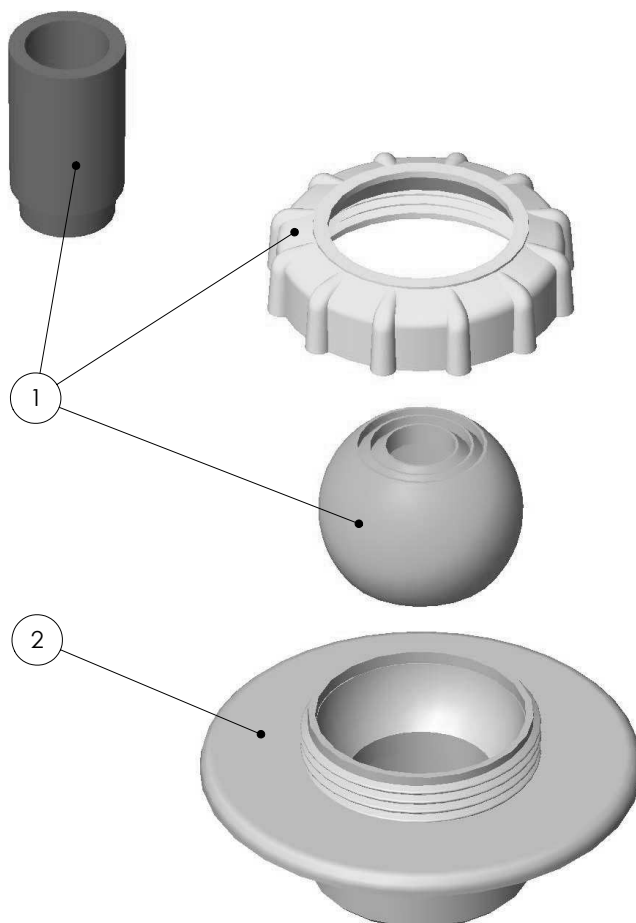

CÓDIGOS: 24413

DESCRIPCIÓN: BOQUILLA IMPULSION PH PARA ENCOLAR

POS.	CÓDIGO	DESCRIPCIÓN	POS.	CÓDIGO	DESCRIPCIÓN
1	4402040101	BOLA MULTIFLOW + TUERCA	2	24413R0001	BASE BOQUILLA D. 50 PN10

CODES: 24413

DESCRIPTION: RETURN INLET - CONCRETE - TO GLUE INTO Ø50MM PIPE

POS.	CODE	DESCRIPTION	POS.	CODE	DESCRIPTION
1	4402040101	EYEBALL + NUT	2	24413R0001	INLET BASE

CODICI: 24413

DESCRIZIONE: BOCCHETTA DI MANDATA PH

POS.	CODICE	DESCRIZIONE	POS.	CODICE	DESCRIZIONE
1	4402040101	SFERA MULTIFLOW + GHIERA	2	24413R0001	BASE BOCCHETTA D.50 PN10

CÓDIGOS: 24413

DESCRIÇÃO: BOCA DE IMPULSÃO PH PARA COLAR

POS.	CÓDIGO	DESCRIÇÃO	POS.	CÓDIGO	DESCRIÇÃO
1	4402040101	BOLA MULTIFLOW + PORCA	2	24413R0001	BASE DE BOCA D.50 PN10