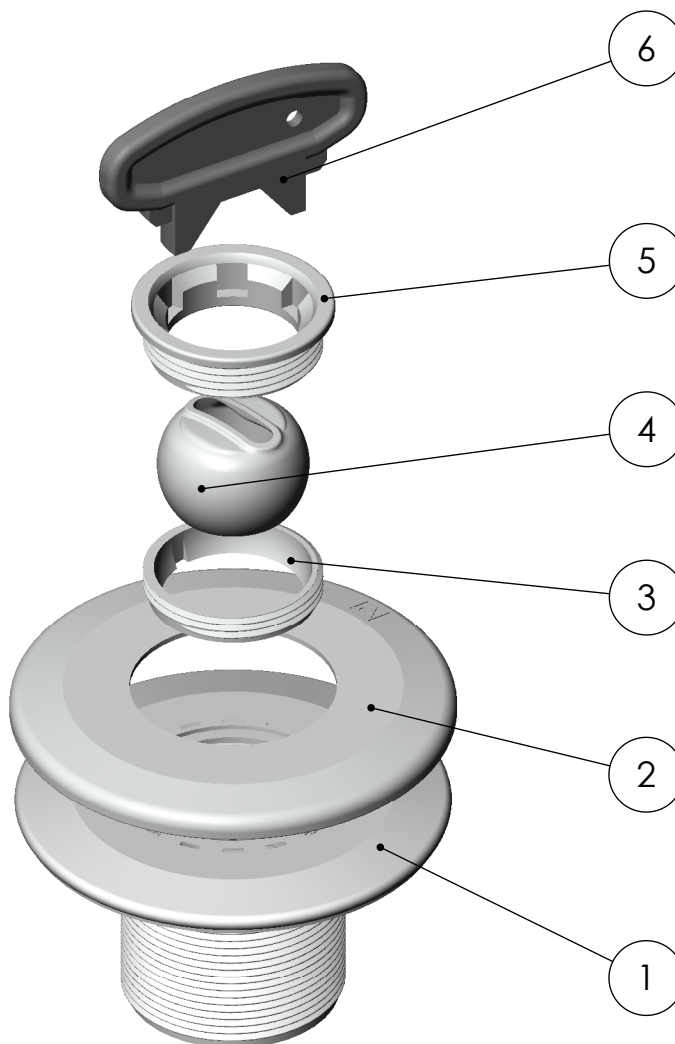

CÓDIGO / CODE: **56498**

DESCRIPCIÓN: **BOQUILLA NORMA 115,5X57 PISC.H. ROSC.-ENC.**

DESCRIPTION: **NORMATIVE RETURN INLET THREADED CONCRETE P.**

NUM.	CODIGO	DENOMINACION	DESCRIPTION	CANT.
1	00294-0001	Base boquilla 115,5X57 / Roscar - Encolar	Inlet base 115,5x57 thread - to glue	1
2	00294-0002	Tapeta Embellecedora Ø115,5	Faceplate	1
3	00294-0003	Anillo Roscado Boquilla Universal	Threaded Ring	1
4	56498-0001	Bola con Ranura Ovalada	Slotted Holes Balls	1
5	00294-0004	Tuerca de Bloqueo	Locking Nut	1
6	06667	Llave Boquilla	Nozzle Unlock Key	1