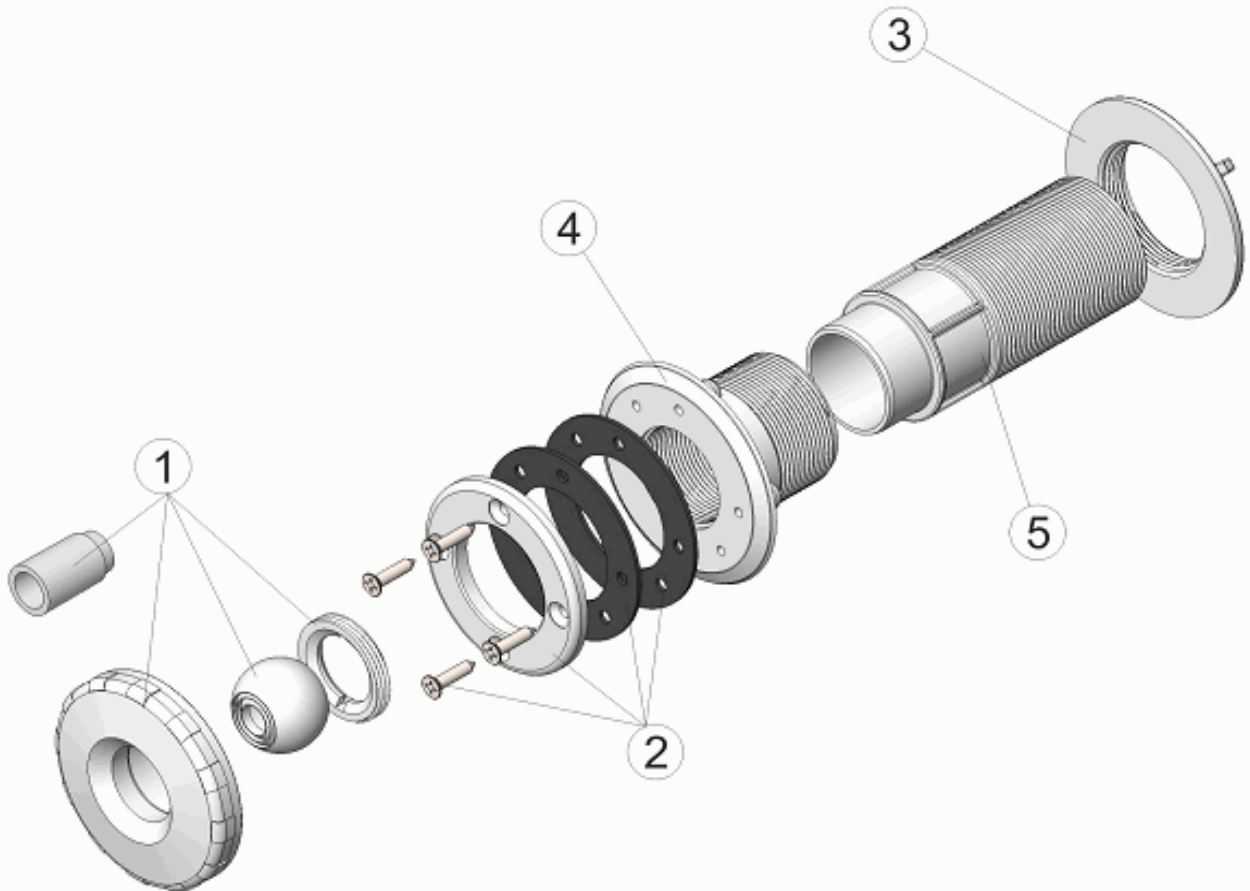

CODE **33091**

BESCHREIBUNG: **ANTRIEBSDÜSE LINER 15 CM.**

**DEUTSCHE**

POS	CODE	BESCHREIBUNG	POS	CODE	BESCHREIBUNG
1	4402043901	MULTIFLOW-KUGEL + MUTTER	4	00337R0001	GRUNDELEMENT DÜSE
2	4402042102	FLANSCHSATZ ED FERTIGBECKEN	5	33091R0001	VERLÄNGERUNGSRÖHR FÜR PANELS 15 CM.
3	4402041701	"KONTERMUTTER 2''' MIT DICHTUNG"			

CODE **33091**

DESCRIPTION: **RETURN NOZZLE LINER 15 CM.**

**ENGLISH**

POS	CODE	DESCRIPTION	POS	CODE	DESCRIPTION
1	4402043901	MULTIFLOW BALL + NUT	4	00337R0001	BASE BOCCHETTA
2	4402042102	LINER INLET FLANGE	5	33091R0001	TUBE STRETCH PANELS 15 CM
3	4402041701	FIXING NUT AND GASKET			

CODIGO **33091**

DESCRIPCION: **BOQUILLA IMPULSION LINER 15 CM.**

**ESPAÑOL**

POS	CODIGO	DESCRIPCION	POS	CODIGO	DESCRIPCION
1	4402043901	BOLA MULTIFLOW + TUERCA + CASQUILLO	4	00337R0001	BASE BOQUILLA
2	4402042102	ARO BOQUILLA P. PREF.	5	33091R0001	TUBO ALARGAMIENTO PANELES 15 CM.
3	4402041701	TUERCA FIJACION CON JUNTA			

CODICE **33091**

DESCRIZIONE: **BOCCHETTA DI IMPULSIONE LINER 15 CM.**

**ITALIANO**

POS	CODICE	DESCRIZIONE	POS	CODICE	DESCRIZIONE
1	4402043901	SFERA MULTIFLOW + GHIERA	4	00337R0001	BASE BOCCHETTA
2	4402042102	ANELLO BOCCHETTA P. PREF	5	33091R0001	TUBE ALRGAMIENTO PANNELLI 15 CM.
3	4402041701	GHIERA FISSAGGIO CON GUARNIZIONE			