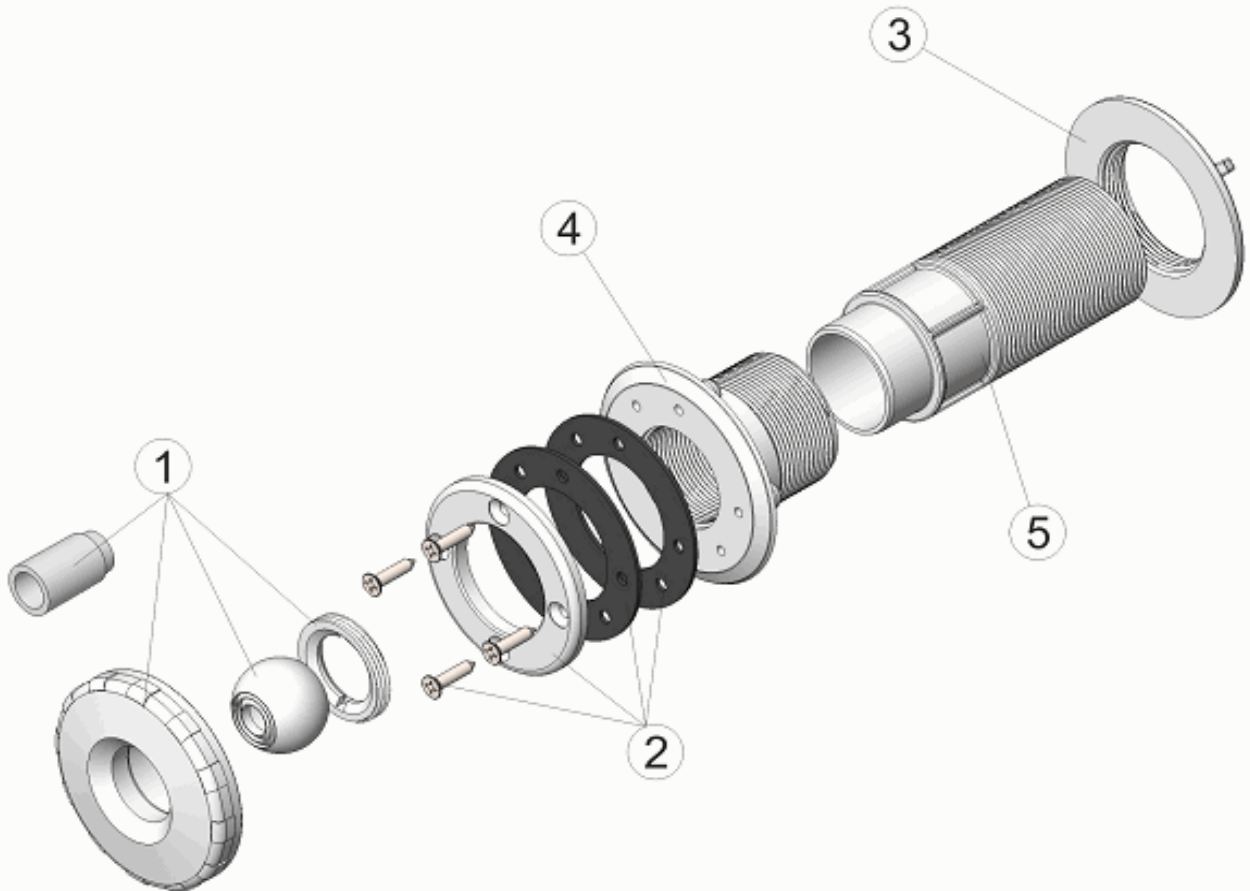

CODE **33091**

DESCRIPTION: **RETURN NOZZLE LINER 15 CM.**

**ENGLISH**

POS	CODE	DESCRIPTION	POS	CODE	DESCRIPTION
1	4402043901	MULTIFLOW BALL + NUT	4	00337R0001	BASE BOCCHETTA
2	4402042102	LINER INLET FLANGE	5	33091R0001	TUBE STRETCH PANELS 15 CM
3	4402041701	FIXING NUT AND GASKET			

CODIGO **33091**

DESCRIPCION: **BOQUILLA IMPULSION LINER 15 CM.**

**ESPAÑOL**

POS	CODIGO	DESCRIPCION	POS	CODIGO	DESCRIPCION
1	4402043901	BOLA MULTIFLOW + TUERCA + CASQUILLO	4	00337R0001	BASE BOQUILLA
2	4402042102	ARO BOQUILLA P. PREF.	5	33091R0001	TUBO ALARGAMIENTO PANELES 15 CM.
3	4402041701	TUERCA FIJACION CON JUNTA			

CODICE **33091**

DESCRIZIONE: **BOCCHETTA DI IMPULSIONE LINER 15 CM.**

**ITALIANO**

POS	CODICE	DESCRIZIONE	POS	CODICE	DESCRIZIONE
1	4402043901	SFERA MULTIFLOW + GHIERA	4	00337R0001	BASE BOCCHETTA
2	4402042102	ANELLO BOCCHETTA P. PREF	5	33091R0001	TUBE ALRGAMIENTO PANNELLI 15 CM.
3	4402041701	GHIERA FISSAGGIO CON GUARNIZIONE			

CODIGO **33091**

DESCRIÇÃO: **BOQUILHA IMPULSÃO LINER 15 CM.**

**PORTUGUES**

POS	CODIGO	DESCRIÇÃO	POS	CODIGO	DESCRIÇÃO
1	4402043901	BOLA MULTIFLOW + PORCA	4	00337R0001	BASE BOCA
2	4402042102	ARO BOCA P. PREF.	5	33091R0001	TUBO DE EXTENSÃO PARA PAINÉIS 15 CM.
3	4402041701	PORCA FIXAÇÃO COM JUNTA			