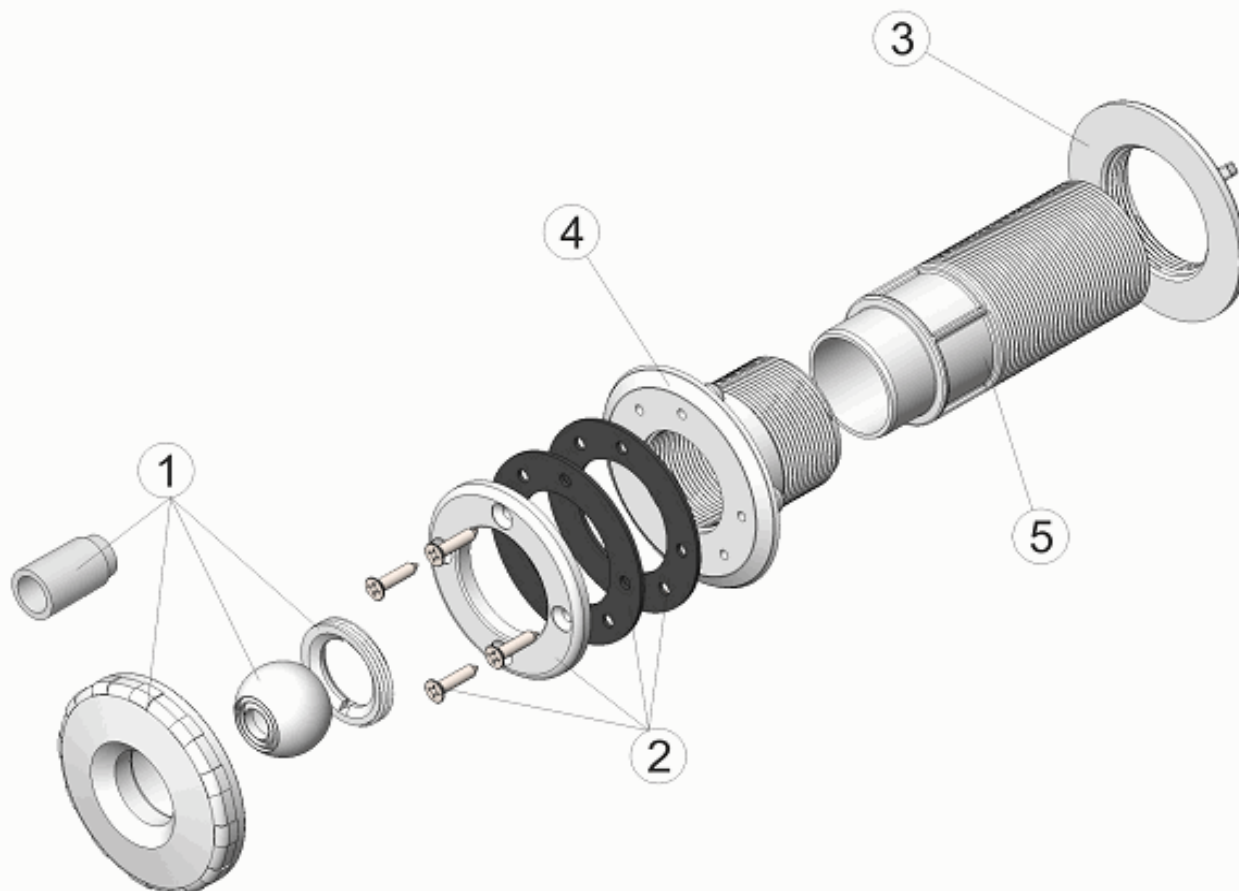

CODIGO **33091**

DESCRIPCION: **BOQUILLA IMPULSION LINER 15 CM.**

**ESPAÑOL**

POS	CODIGO	DESCRIPCION	POS	CODIGO	DESCRIPCION
1	4402043901	BOLA MULTIFLOW + TUERCA + CASQUILLO	4	00337R0001	BASE BOQUILLA
2	4402042102	ARO BOQUILLA P. PREF.	5	33091R0001	TUBO ALARGAMIENTO PANELES 15 CM.
3	4402041701	TUERCA FIJACION CON JUNTA			

CODE **33091**

DESCRIPTION: **BUSE REFOULEMENT LINER 15 CM.**

**FRANCAIS**

POS	CODE	DESCRIPTION	POS	CODE	DESCRIPTION
1	4402043901	ROTULE MULTIFLOW + ECROU	4	00337R0001	CORPS DE LA BUSE
2	4402042102	BRIDE BOUCHE PISC. LINER	5	33091R0001	TUBE D'EXTENSION POUR PANNEAUX 15 CM.
3	4402041701	ECROU DE FIXATION AVEC JOINT			

CODICE **33091**

DESCRIZIONE: **BOCCHETTA DI IMPULSIONE LINER 15 CM.**

**ITALIANO**

POS	CODICE	DESCRIZIONE	POS	CODICE	DESCRIZIONE
1	4402043901	SFERA MULTIFLOW + GHIERA	4	00337R0001	BASE BOCCHETTA
2	4402042102	ANELLO BOCCHETTA P. PREF	5	33091R0001	TUBE ALRGAMIENTO PANNELLI 15 CM.
3	4402041701	GHIERA FISSAGGIO CON GUARNIZIONE			

CODIGO **33091**

DESCRIÇÃO: **BOQUILHA IMPULSÃO LINER 15 CM.**

**PORTUGUES**

POS	CODIGO	DESCRIÇÃO	POS	CODIGO	DESCRIÇÃO
1	4402043901	BOLA MULTIFLOW + PORCA	4	00337R0001	BASE BOCA
2	4402042102	ARO BOCA P. PREF.	5	33091R0001	TUBO DE EXTENSÃO PARA PAINÉIS 15 CM.
3	4402041701	PORCA FIXAÇÃO COM JUNTA			