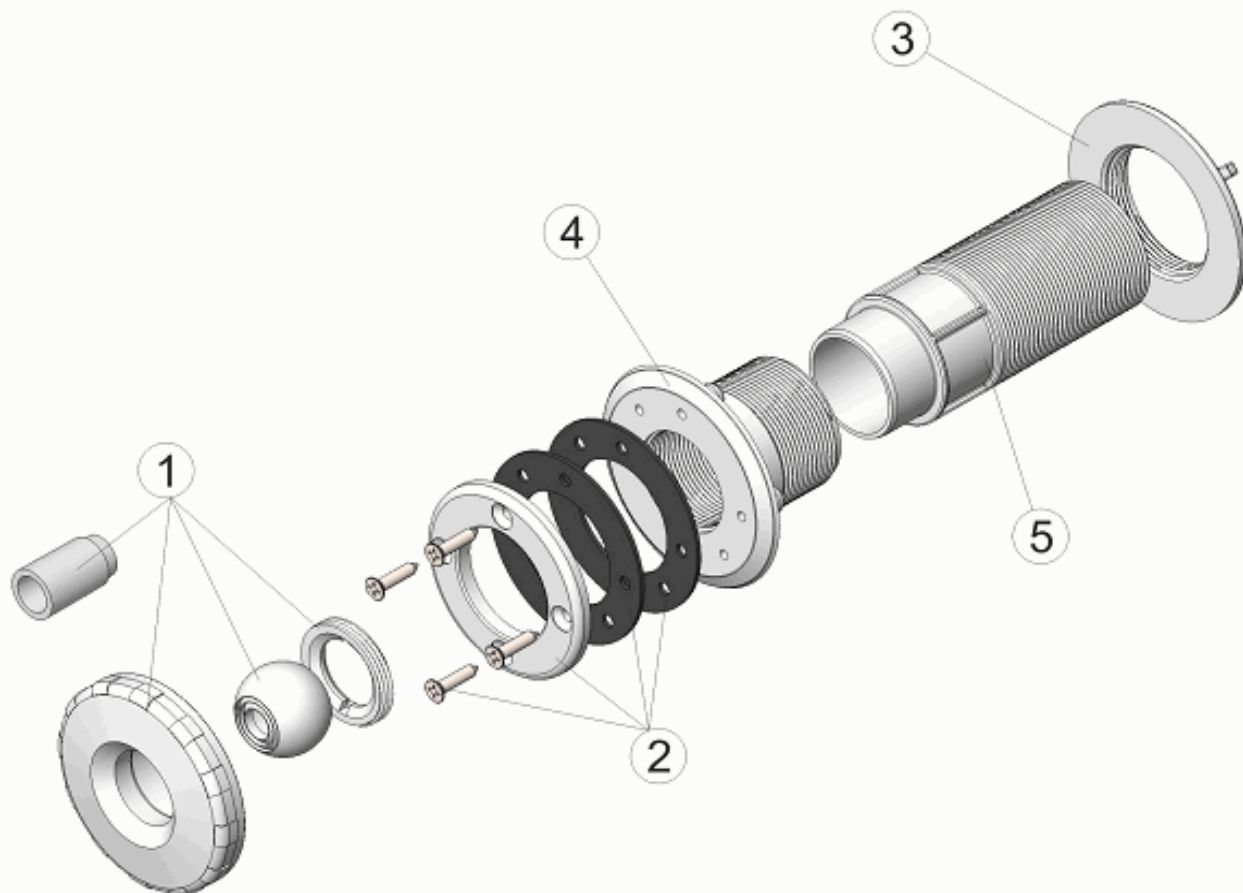

CODIGO **33091**

DESCRIPCION: **BOQUILLA IMPULSION LINER 15 CM.**

**ESPAÑOL**

POS	CODIGO	DESCRIPCION	POS	CODIGO	DESCRIPCION
1	4402043901	BOLA MULTIFLOW + TUERCA + CASQUILLO	4	00337R0001	BASE BOQUILLA
2	4402042102	ARO BOQUILLA P. PREF.	5	33091R0001	TUBO ALARGAMIENTO PANELES 15 CM.
3	4402041701	TUERCA FIJACION CON JUNTA			

CODE **33091**

DESCRIPTION: **BUSE REFOULEMENT LINER 15 CM.**

**FRANCAIS**

POS	CODE	DESCRIPTION	POS	CODE	DESCRIPTION
1	4402043901	ROTULE MULTIFLOW + ECROU	4	00337R0001	CORPS DE LA BUSE
2	4402042102	BRIDE BOUCHE PISC. LINER	5	33091R0001	TUBE D'EXTENSION POUR PANNEAUX 15 CM.
3	4402041701	ECROU DE FIXATION AVEC JOINT			

CODICE **33091**

DESCRIZIONE: **BOCCHETTA DI IMPULSIONE LINER 15 CM.**

**ITALIANO**

POS	CODICE	DESCRIZIONE	POS	CODICE	DESCRIZIONE
1	4402043901	SFERA MULTIFLOW + GHIERA	4	00337R0001	BASE BOCCHETTA
2	4402042102	ANELLO BOCCHETTA P. PREF	5	33091R0001	TUBE ALRGAMIENTO PANNELLI 15 CM.
3	4402041701	GHIERA FISSAGGIO CON GUARNIZIONE			

CODIGO **33091**

DESCRIÇÃO: **BOQUILHA IMPULSÃO LINER 15 CM.**

**PORTUGUES**

POS	CODIGO	DESCRIÇÃO	POS	CODIGO	DESCRIÇÃO
1	4402043901	BOLA MULTIFLOW + PORCA	4	00337R0001	BASE BOCA
2	4402042102	ARO BOCA P. PREF.	5	33091R0001	TUBO DE EXTENSÃO PARA PAINÉIS 15 CM.
3	4402041701	PORCA FIXAÇÃO COM JUNTA			