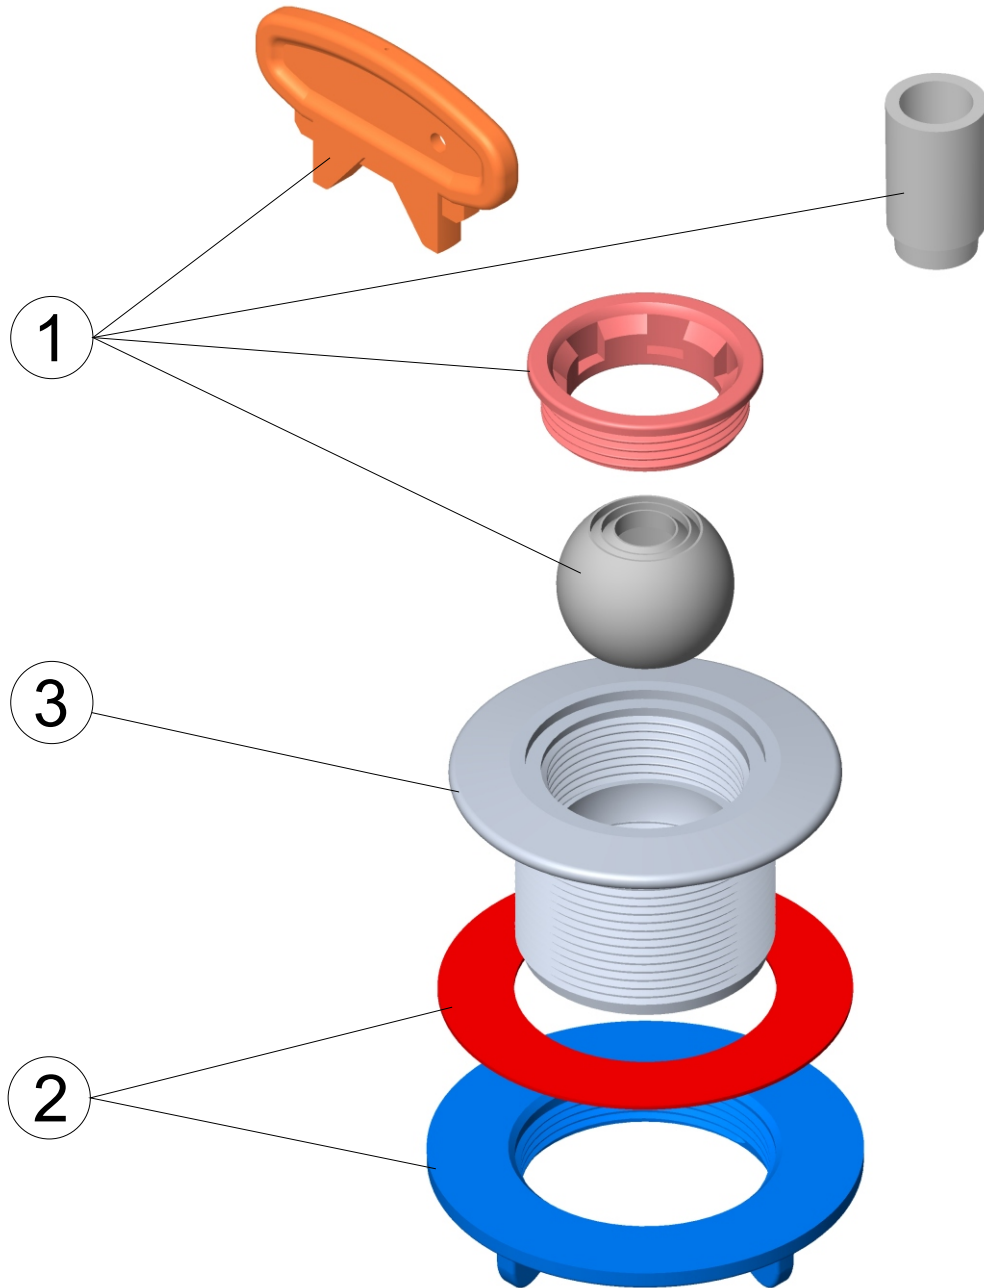

**CODIGO : 06481**

**DESCRIPCION : BOQUILLA IMPULSION MFLOW ROSCAR PISC. PREF.**

Pos.	CODIGO	DENOMINACION	Pos.	CODIGO	DENOMINACION
1	4402043701	BOLA + TUERCA	3	17239R0001	BASE BOQUILLA 2"EXT. 1 1/2" INT.
2	4402041701	TUERCA FIJACION CON JUNTA			

**ENGLISH**

POS.	CODE	DESCRIPTION	POS.	CODE	DESCRIPTION
1	4402043701	BALL + NUT	3	17239R0001	INLET BASE
2	4402041701	FIXING NUT AND GASKET			

**FRANÇAIS**

POS.	CODE	DESCRIPTION	POS.	CODE	DESCRIPTION
1	4402043701	SPHERE + ECROU	3	17239R0001	CORPS DE LA BUSE
2	4402041701	ECROU DE FIXATION AVEC JOINT			

**ITALIANO**

POS.	CODE	DESCRIPTION	POS.	CODE	DESCRIPTION
1	4402043701	SFERA + DADO	3	17239R0001	BASE BOCCHETTA
2	4402041701	GHIERA FISSAGGIO CON GUARNIZIONE			

**DEUTSCH**

POS.	CODE	DESCRIPTION	POS.	CODE	DESCRIPTION
1	4402043701	KUGEL + MUTTER	3	17239R0001	GRUNDELEMENT DÜSE
2	4402041701	KONTERMUTTER 2" MIT DICHTUNG			

**PORTUGUÊS**

POS.	CODE	DESCRIPTION	POS.	CODE	DESCRIPTION
1	4402043701	BOLA + PORCA	3	17239R0001	BASE BOCA
2	4402041701	PORCA FIXAÇÃO COM JUNTA			