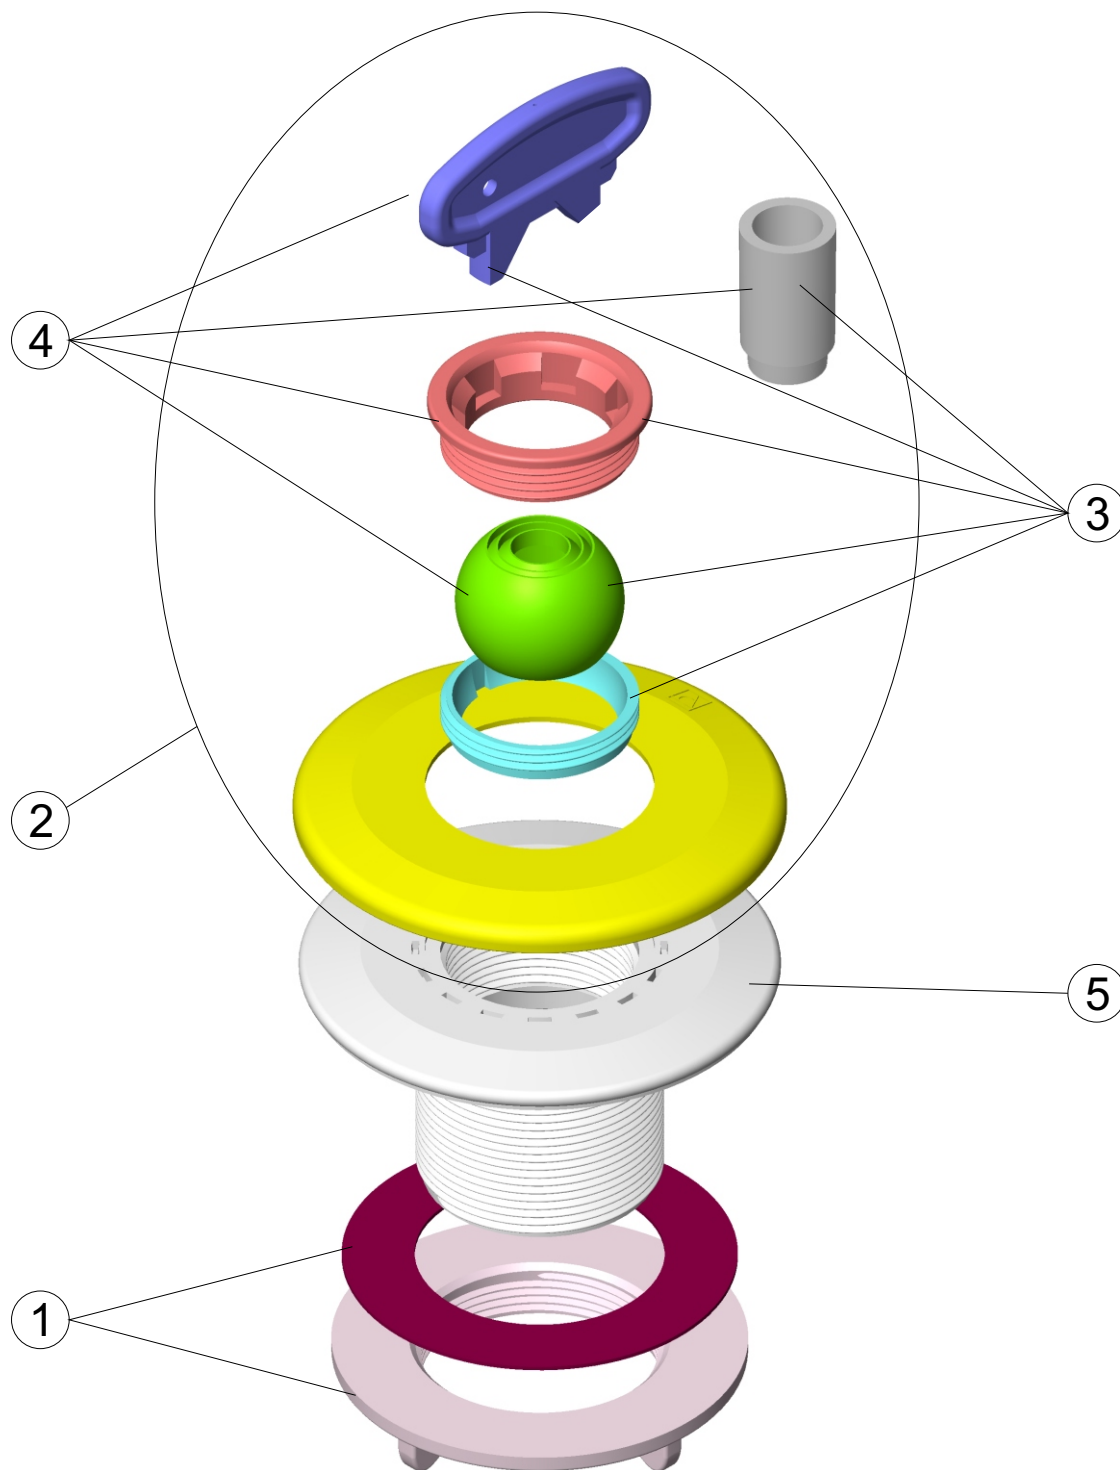

CODIGO : 00334

DESCRIPCION : BOQUILLA IMPULSION MULTIFLOW PISCINA PREF.

Pos.	CODIGO	DENOMINACION	Pos.	CODIGO	DENOMINACION
1	4402041701	TUERCA FIJACION CON JUNTA	4	4402043701	BOLA + TUERCA
2	4402040301	BOLA MULTIFLOW COMPLETA	5	00294R0001	BASE BOQUILLA UNIVERSAL
3	4411030311	BOLA MULTIFLOW			

ENGLISH

POS.	CODE	DESCRIPTION	POS.	CODE	DESCRIPTION
1	4402041701	FIXING NUT AND GASKET	4	4402043701	BALL + NUT
2	4402040301	MULTIFLOW EYEBALL ASSEMBLY	5	00294R0001	INLET BASE
3	4411030311	MULTIFLOW BALL, UNIVER. SKIMMER			

FRANÇAIS

POS.	CODE	DESCRIPTION	POS.	CODE	DESCRIPTION
1	4402041701	ECROU DE FIXATION AVEC JOINT	4	4402043701	SPHERE + ECROU
2	4402040301	ENSEMBLE ROTULE MULTIFLOW COMPLET	5	00294R0001	CORPS DE LA BUSE
3	4411030311	ROTULE MULTIFLOW SKIMMER MONOBLOC			

ITALIANO

POS.	CODE	DESCRIPTION	POS.	CODE	DESCRIPTION
1	4402041701	GHIERA FISSAGGIO CON GUARNIZIONE	4	4402043701	SFERA + DADO
2	4402040301	SFERA MULTIFLOW COMPLETA	5	00294R0001	BASE BOCCHETTA
3	4411030311	SFERA MULTI-FLOW SKIMMER			