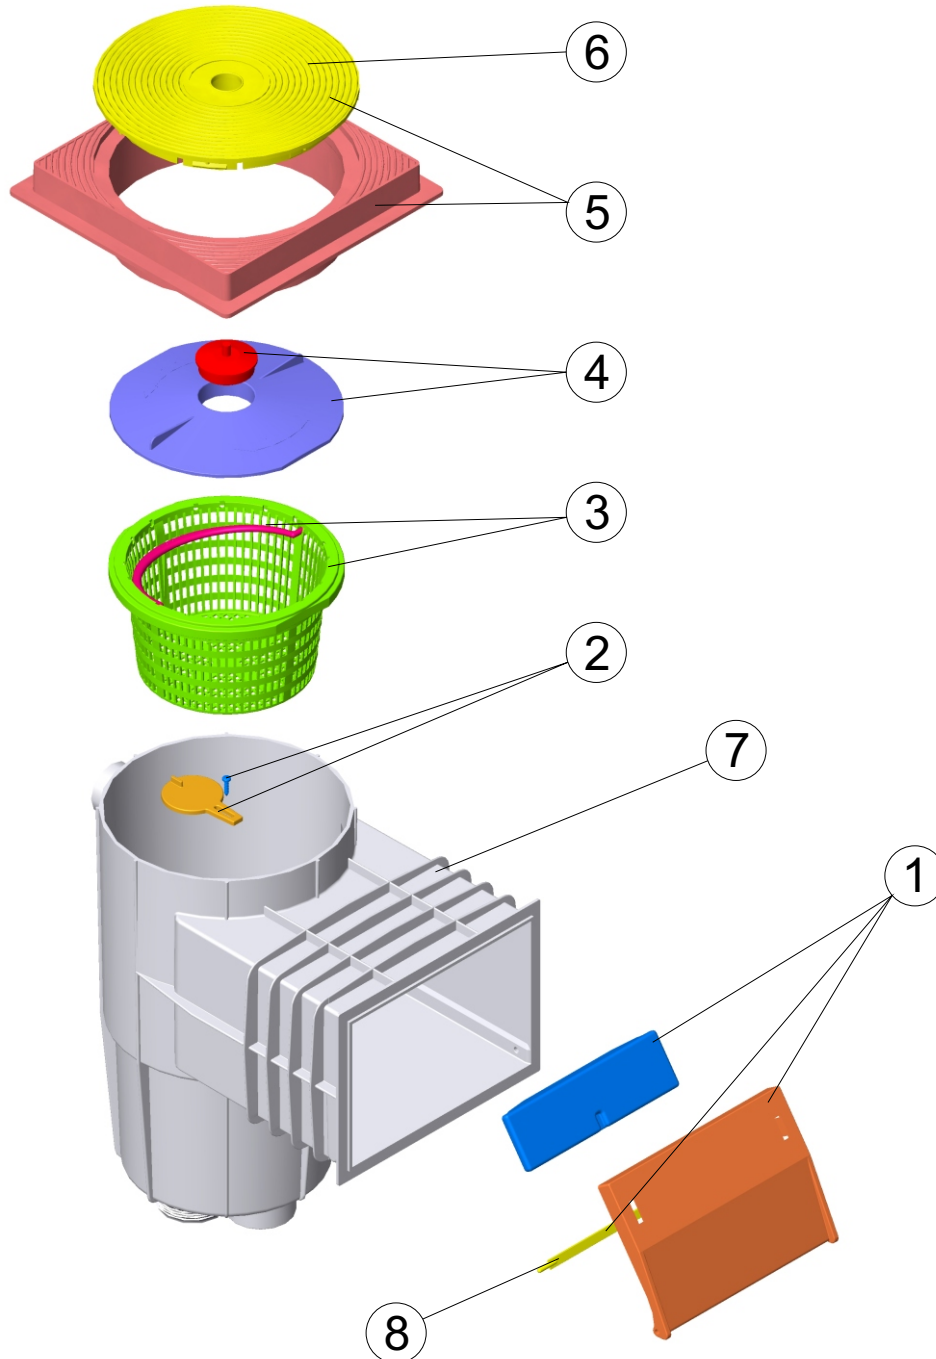

**CODIGO : 00250**  
**DESCRIPCION : SKIMMER 15L B.STD. T. CUADRADA**

Pos.	CODIGO	DENOMINACION	Pos.	CODIGO	DENOMINACION
1	4402010101	COMPUERTA SKIMMER BISAGRA	5	4402010106	TAPA Y ARO CUADRADO SKIMMER
1	4402010109	COMPUERTA SKIMMER ANTIGUA	6	4402010108	TAPA CIRCULAR SKIMMER
2	4402010102	CLAPETA SKIMMER	7	00249R0011	CUERPO SKIMMER15L 2004
3	4402010103	CESTO SKIMMER	8	4402010110	BISAGRA COMPUERTA
4	4402010104	TAPA CESTO SKIMMER CON TAPON			

## ENGLISH

POS.	CODE	DESCRIPTION	POS.	CODE	DESCRIPTION
1	4402010101	FLAP RETAINING CLIP	5	4402010106	SQUARE LID AND LID FRAME
1	4402010109	OLD STYLE SKIMMER FLAP	6	4402010108	CIRCULAR SKIMMER LID
2	4402010102	KEYHOLE FLAP	7	00249R0011	SKIMMER BODY
3	4402010103	SKIMMER BASKET	8	4402010110	HINGE FLAP
4	4402010104	VACUUM PLATE WITH PLUG			

## FRANÇAIS

POS.	CODE	DESCRIPTION	POS.	CODE	DESCRIPTION
1	4402010101	VOLET ET CHARNIERE SKIMMER	5	4402010106	COUVERCLE ET CADRE CARRE SKIMMER
1	4402010109	VOLET DE SKIMMER ANCIEN MODÈLE	6	4402010108	COUVERCLE ROND SKIMMER
2	4402010102	CLAPET SKIMMER	7	00249R0011	CORPS DU SKIMMER
3	4402010103	PANIER SKIMMER	8	4402010110	CHARNIERE VOLET
4	4402010104	COUVERCLE PANIER SKIMMER AVEC BOUCHON			

## DEUTSCH

POS.	CODE	DESCRIPTION	POS.	CODE	DESCRIPTION
1	4402010101	SKIMMERKLAPPE	5	4402010106	SKIMMERDECKELSATZ QUADRATISCH
1	4402010109	SKIMMERKLAPPE ALT	6	4402010108	SKIMMERDECKEL RUND
2	4402010102	ABDECKKAPPE	7	00249R0011	SKIMMERKÖRPER
3	4402010103	SKIMMERKORB	8	4402010110	ACHSE SKIMMERKLAPPE
4	4402010104	SAUGANSCHLUSSPLATTE + STOPFEN			